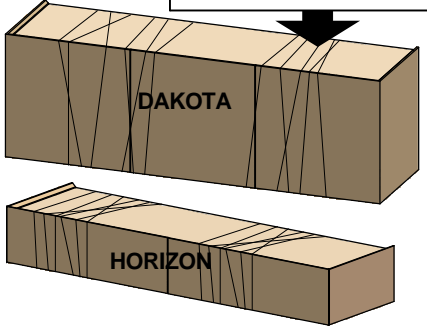

DAKOTA / HORIZON

TOGLIERE LA PELLICOLA TRASPARENTE DOPO AVER SEGUITO IL MONTAGGIO N°2.
 REMOVE THE TRANSPARENT FILM AFTER THE ASSEMBLING N°2.
 ENLEVER LE FILM TRANSPARENT APRES LE MONTAGE N°2.
 NEHMEN DIE TRANSPARENT FOILE NACH DEN ANBAU N°2 WEG.
 QUITAR LA PELLICULA TRANSPARENTE DESPUES DEL MONTAJE N°2.
 УДАЛИТЕ ПОЛИЭТИЛЕНОВУЮ ПЛЕНКУ ПОСЛЕ ЗАВЕРШЕНИЯ МОНТАЖА N°2.

1

90° IMPORTANT

IMPORTANT 90°

N°4 M5x16 Ne

N°4 Ø10x1 Gr

N°1 pz da 3

2

N°8 Ø6 X 18 ZB