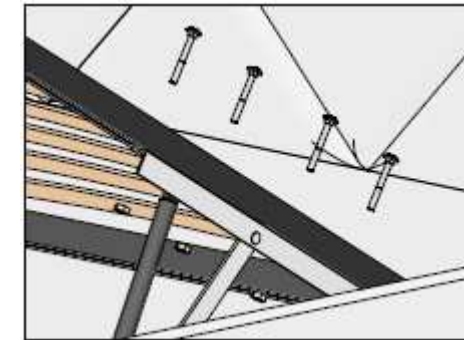

Abrir el paquete de la cabecera que contiene en el interior del revestimiento del marco de la cama con sus instrucciones para la aplicación.

03

04

# Marshall / Bjorn rete alzabile

05

06

07

08