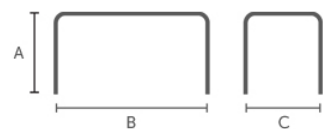

Base

Polycarbonato Lucido Bianco

Polycarbonato Lucido Nero

Piano

Cristallo extrachiaro bianco

Cristallo nero

Allunghe

MDF LAccato

3 colori

Dimensioni

Dimensione	A	B	C	D
	(cm)	(cm)	(cm)	(cm)
	(inch)	(inch)	(inch)	(inch)
140x80	76	140	80	(0)
	(29.9)	(55.1)	(31.5)	
160x90	76	160	90	(0)
	(29.9)	(63)	(35.4)	

Dati volumetrici

Peso 70
Volume 0.30 mc
Colli 3