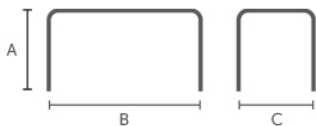

Il tavolo è disponibile in tre misure: 160x100cm (63x39.4"), 200x100cm (78.8x39.4"), 300x106cm (118.1x41.7"). Disponibile anche nella versione allungabile

Finiture e materiali

Base

Acciaio Bianco

Satinato

Impiallacciato Rovere Moro

Dimensioni

Dimensione	A	B	C	D
	(cm)	(cm)	(cm)	(cm)
	(inch)	(inch)	(inch)	(inch)
160x100	76 (29.9)	160 (63)	100 (39.4)	(0)
200x100	76 (29.9)	200 (78.7)	100 (39.4)	(0)
200x106	76 (29.9)	200 (78.7)	106 (41.7)	(0)