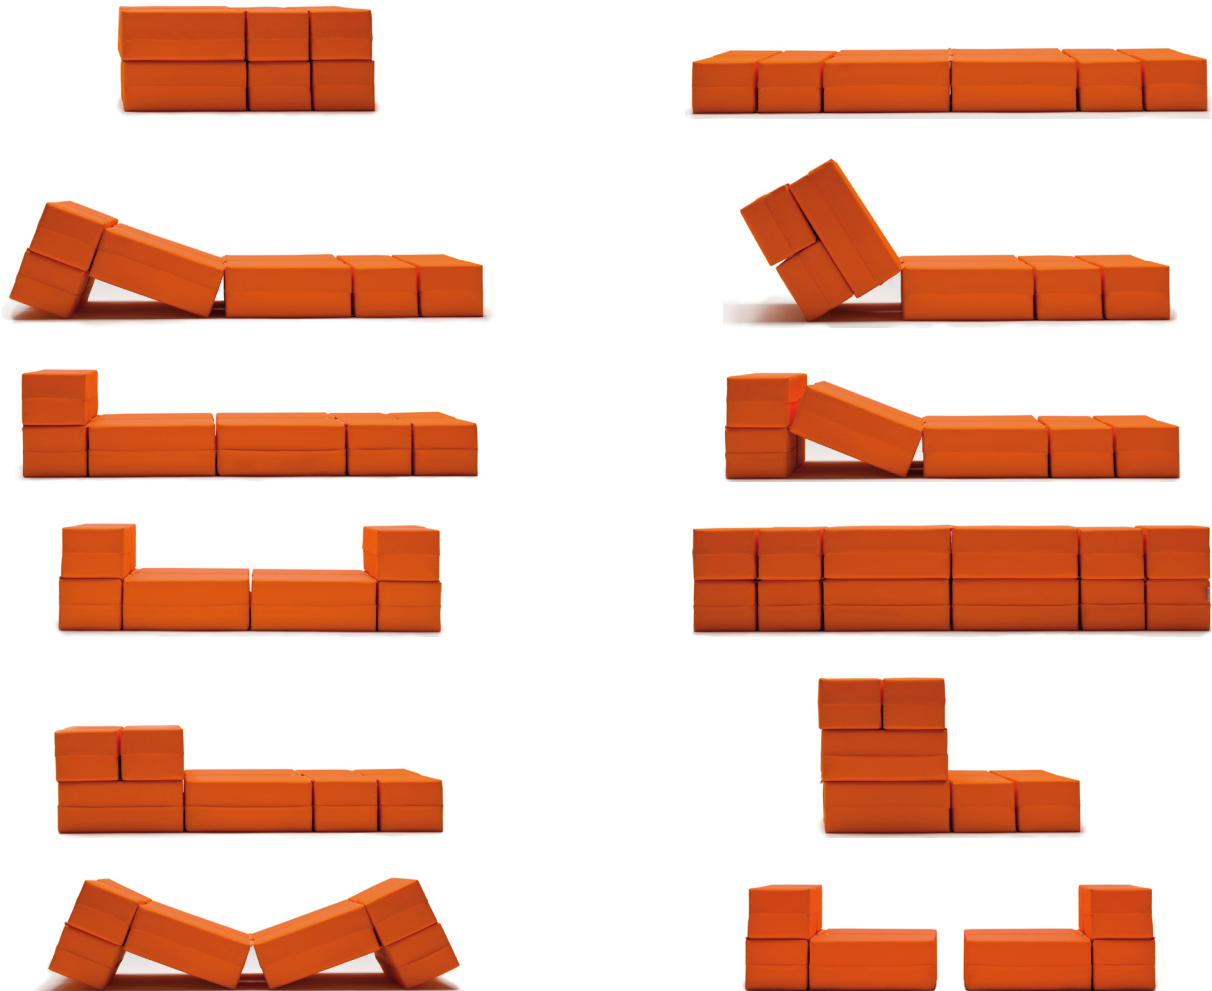

COM.44.IS Rev.0

ISTRUZIONI D'USO E MANUTENZIONE
NON PER USO ESTERNO. NON ESPORRE ALLA LUCE DIRETTA DEL SOLE.
PULIRE CON SPUGNA E DETERGENTE NEUTRO

USE AND CARE DIRECTIONS
NOT FOR OUTDOOR USE. DO NOT EXPOSE TO DIRECT SUNLIGHT.
CLEAN WITH A SPONGE AND MILD DETERGENT

INSTRUCTION D'UTILISATION ET D'ENTRETIEN
PAS POUR UN USAGE EXTERIEUR. NE PAS EXPOSER A LA LUMIERE DIRECTE DU SOLEIL.
NETTOYER AVEC UNE EPONGE ET UN DETERGENT NEUTRE

ANWEISUNG UND WARTUNG
NICHT FUER AUSSENBEREICHE GEEIGNET. NICHT DIREKTEM SONNENLICHT AUSSETZEN.
SAEUBERN MIT SCHWAMM UND NEUTRAL-SEIFE. (SPUELMITTEL)

INSTRUCCIONES DE USO Y MANTENIMIENTO
NO PARA USO EN EL EXTERIOR. NO EXPONER A LA LUZ SOLAR DIRECTA
LIMPIAR CON UNA ESPONJA Y DETERGENTE NEUTRO