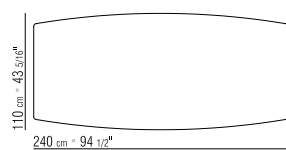

COD 20183

COD 20180

COD 20181