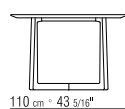

COD 20183

COD 20180

COD 20181