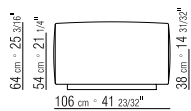

COD 21767

COD 21780

COD 21791