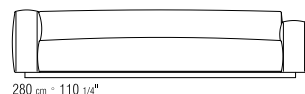

COD 21769

COD 21780

COD 21791