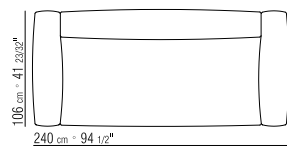

COD 21767

COD 21780

COD 21791