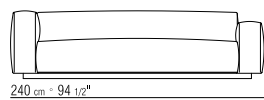

COD 21767

COD 21780

COD 21791