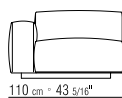

COD 21771

COD 21780

COD 21791