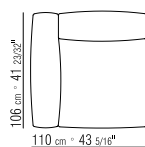

COD 21771

COD 21780

COD 21791