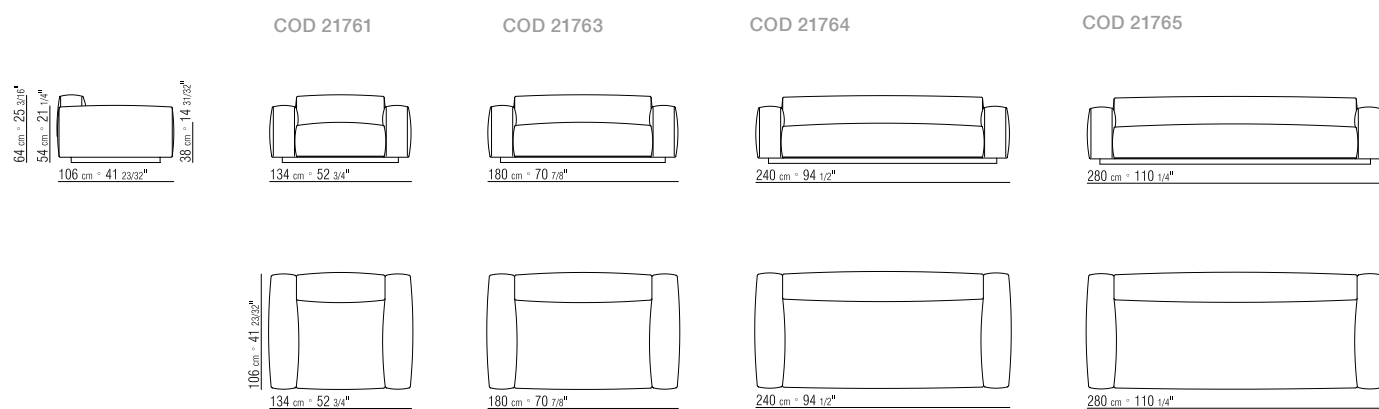

COD 21767

COD 21769

COD 21777

COD 21779