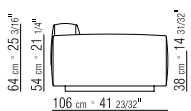

COD 21771

COD 21780

COD 21791