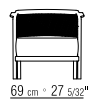

COD 22101/22111