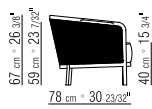

SITZ AUS HOLZ- UND METALLGESTELL MIT POLYURETHANSCHAUMPOLSTERUNG UND PASSENDEM STOFFSCHUTZBEZUG

RÜCKENKISSEN DAUNENFÜLLUNG, GEGEN AUFPREIS

BEZÜGE ABZIEHBARE STOFF- ODER LEDERBEZÜGE.

COD 22101/22111

COD 22198