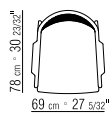

SITZ AUS HOLZ- UND METALLGESTELL MIT POLYURETHANSCHAUMPOLSTERUNG UND PASSENDEM STOFFSCHUTZBEZUG

RÜCKENKISSEN DAUNENFÜLLUNG, GEGEN AUFPREIS

BEZÜGE ABZIEHBARE STOFF- ODER LEDERBEZÜGE.

COD 22101/22111

COD 22198