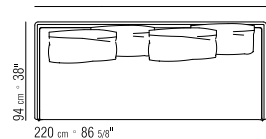

LATTENROST MIT HOLZLATTEN,

BETTGESTELL AUS GRAU LACKIERTEM

METALL

BEZUG ABZIEHBARER BEZUG IN STOFF

ODER LEDER

OBER MATRATZE CM 86X208

UNTERE MATRATZE CM 82X202

COD 22703