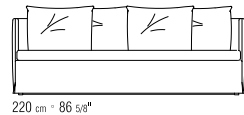

LATTENROST MIT HOLZLATTEN,

BETTGESTELL AUS GRAU LACKIERTEM

METALL

BEZUG ABZIEHBARER BEZUG IN STOFF

ODER LEDER

OBER MATRATZE CM 86X208

UNTERE MATRATZE CM 82X202

COD 22703