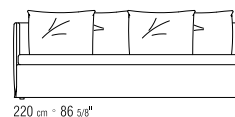

COD 22703 / LETTI APERTI