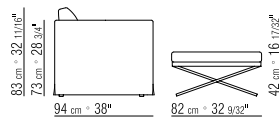

COD 22703 / LETTI APERTI