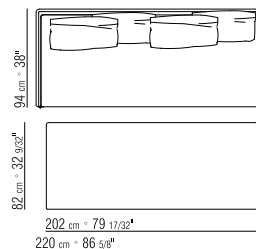

COD 22703 / LETTI APERTI