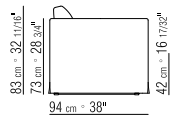

LATTENROST MIT HOLZLATTEN,

BETTGESTELL AUS GRAU LACKIERTEM

METALL

BEZUG ABZIEHBARER BEZUG IN STOFF

ODER LEDER

OBER MATRATZE CM 86X208

UNTERE MATRATZE CM 82X202

COD 22703