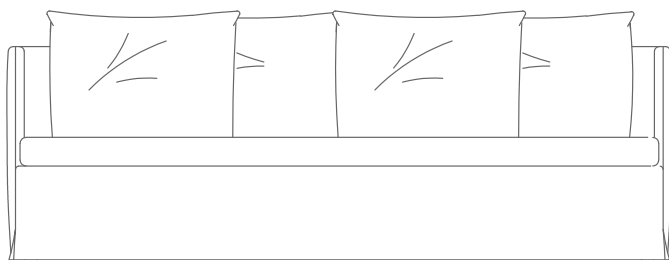

LATTENROST MIT HOLZLATTEN,

BETTGESTELL AUS GRAU LACKIERTEM

METALL

BEZUG ABZIEHBARER BEZUG IN STOFF

ODER LEDER

OBER MATRATZE CM 86X208

UNTERE MATRATZE CM 82X202

COD 22703