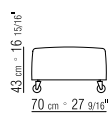

BEZÜGE ABZIEHBARE STOFF- ODER
LEDERBEZÜGE

SCHLAFSOFAS AUSZIEHBARES EINZELBETT
IM SOFA 165CM, AUSZIEHBARES
DOPPELBETT IM SOFA 212CM, LIEGEFLÄCHE
MIT LATTENROST

SCHLAFSOFA CM 165 MATRATZE 105X185

SCHLAFSOFA CM 212 MATRATZE 155X185

COD 13722

165 cm = 64 31/32"

COD 13723

212 cm = 83 15/32"

COD 13750

COD 13751

COD 13752

130 cm = 51 3/16"