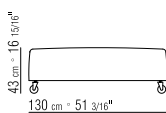

BEZÜGE ABZIEHBARE STOFF- ODER
LEDERBEZÜGE

SCHLAFSOFAS AUSZIEHBARES EINZELBETT
IM SOFA 165CM, AUSZIEHBARES
DOPPELBETT IM SOFA 212CM, LIEGEFLÄCHE
MIT LATTENROST

SCHLAFSOFA CM 165 MATRATZE 105X185

SCHLAFSOFA CM 212 MATRATZE 155X185

COD 13722

165 cm = 64 31/32"

COD 13723

212 cm = 83 15/32"

COD 13750

COD 13751

COD 13752

130 cm = 51 3/16"