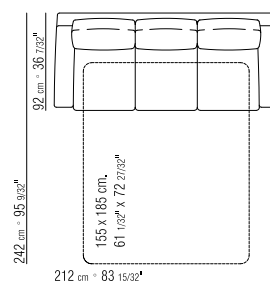

BEZÜGE ABZIEHBARE STOFF- ODER
LEDERBEZÜGE

SCHLAFSOFAS AUSZIEHBARES EINZELBETT
IM SOFA 165CM, AUSZIEHBARES
DOPPELBETT IM SOFA 212CM, LIEGEFLÄCHE
MIT LATTENROST

SCHLAFSOFA CM 165 MATRATZE 105X185

SCHLAFSOFA CM 212 MATRATZE 155X185

COD 13722

165 cm = 64 31/32"

COD 13723

212 cm = 83 15/32"

COD 13750

COD 13751

COD 13752

130 cm = 51 3/16"