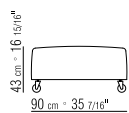

BEZÜGE ABZIEHBARE STOFF- ODER
LEDERBEZÜGE

SCHLAFSOFAS AUSZIEHBARES EINZELBETT
IM SOFA 165CM, AUSZIEHBARES
DOPPELBETT IM SOFA 212CM, LIEGEFLÄCHE
MIT LATTENROST

SCHLAFSOFA CM 165 MATRATZE 105X185

SCHLAFSOFA CM 212 MATRATZE 155X185

COD 13722

165 cm = 64 31/32"

COD 13723

212 cm = 83 15/32"

COD 13750

COD 13751

COD 13752

130 cm = 51 3/16"