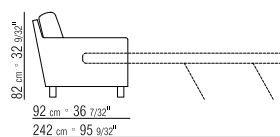

BEZÜGE ABZIEHBARE STOFF- ODER
LEDERBEZÜGE

SCHLAFSOFAS AUSZIEHBARES EINZELBETT
IM SOFA 165CM, AUSZIEHBARES
DOPPELBETT IM SOFA 212CM, LIEGEFLÄCHE
MIT LATTENROST

SCHLAFSOFA CM 165 MATRATZE 105X185

SCHLAFSOFA CM 212 MATRATZE 155X185

COD 13722

165 cm = 64 31/32"

COD 13723

212 cm = 83 15/32"

COD 13750

COD 13751

COD 13752

130 cm = 51 3/16"