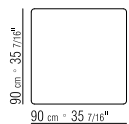

BEZÜGE ABZIEHBARE STOFF- ODER
LEDERBEZÜGE

SCHLAFSOFAS AUSZIEHBARES EINZELBETT
IM SOFA 165CM, AUSZIEHBARES
DOPPELBETT IM SOFA 212CM, LIEGEFLÄCHE
MIT LATTENROST

SCHLAFSOFA CM 165 MATRATZE 105X185

SCHLAFSOFA CM 212 MATRATZE 155X185

COD 13722

165 cm = 64 31/32"

COD 13723

212 cm = 83 15/32"

COD 13750

COD 13751

COD 13752

130 cm = 51 3/16"