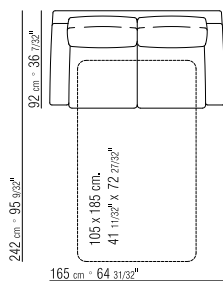

BEZÜGE ABZIEHBARE STOFF- ODER
LEDERBEZÜGE

SCHLAFSOFAS AUSZIEHBARES EINZELBETT
IM SOFA 165CM, AUSZIEHBARES
DOPPELBETT IM SOFA 212CM, LIEGEFLÄCHE
MIT LATTENROST

SCHLAFSOFA CM 165 MATRATZE 105X185

SCHLAFSOFA CM 212 MATRATZE 155X185

COD 13722

165 cm = 64 31/32"

COD 13723

212 cm = 83 15/32"

COD 13750

COD 13751

COD 13752

130 cm = 51 3/16"