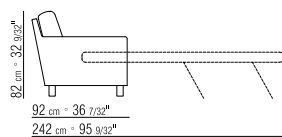

BEZÜGE ABZIEHBARE STOFF- ODER
LEDERBEZÜGE

SCHLAFSOFAS AUSZIEHBARES EINZELBETT
IM SOFA 165CM, AUSZIEHBARES
DOPPELBETT IM SOFA 212CM, LIEGEFLÄCHE
MIT LATTENROST

SCHLAFSOFA CM 165 MATRATZE 105X185

SCHLAFSOFA CM 212 MATRATZE 155X185

COD 13722

165 cm = 64 31/32"

COD 13723

212 cm = 83 15/32"

COD 13750

COD 13751

COD 13752

130 cm = 51 3/16"