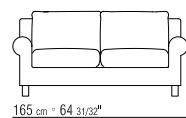

BEZÜGE ABZIEHBARE STOFF- ODER
LEDERBEZÜGE

SCHLAFSOFAS AUSZIEHBARES EINZELBETT
IM SOFA 165CM, AUSZIEHBARES
DOPPELBETT IM SOFA 212CM, LIEGEFLÄCHE
MIT LATTENROST

SCHLAFSOFA CM 165 MATRATZE 105X185

SCHLAFSOFA CM 212 MATRATZE 155X185

COD 13722

165 cm = 64 31/32"

COD 13723

212 cm = 83 15/32"

COD 13750

COD 13751

COD 13752

130 cm = 51 3/16"