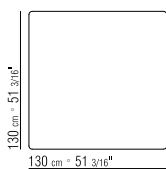

BEZÜGE ABZIEHBARE STOFF- ODER
LEDERBEZÜGE

SCHLAFSOFAS AUSZIEHBARES EINZELBETT
IM SOFA 165CM, AUSZIEHBARES
DOPPELBETT IM SOFA 212CM, LIEGEFLÄCHE
MIT LATTENROST

SCHLAFSOFA CM 165 MATRATZE 105X185

SCHLAFSOFA CM 212 MATRATZE 155X185

COD 13722

165 cm = 64 31/32"

COD 13723

212 cm = 83 15/32"

COD 13750

COD 13751

COD 13752

130 cm = 51 3/16"