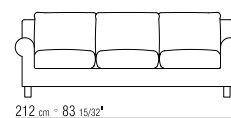

BEZÜGE ABZIEHBARE STOFF- ODER
LEDERBEZÜGE

SCHLAFSOFAS AUSZIEHBARES EINZELBETT
IM SOFA 165CM, AUSZIEHBARES
DOPPELBETT IM SOFA 212CM, LIEGEFLÄCHE
MIT LATTENROST

SCHLAFSOFA CM 165 MATRATZE 105X185

SCHLAFSOFA CM 212 MATRATZE 155X185

COD 13722

165 cm = 64 31/32"

COD 13723

212 cm = 83 15/32"

COD 13750

COD 13751

COD 13752

130 cm = 51 3/16"