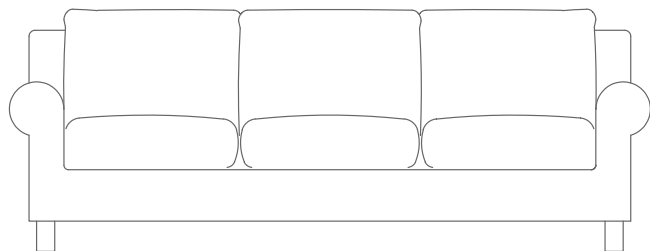

BED-SOFAS CM 212 MATTRESS 155X185.

PRODUKTARTEN SOFAS/ECKSOFAS/
HOCKER - SELSEL/HOCKER - BETT-SOFAS
PRODUKT BETT-SOFA

GESTELL HOLZGESTELL MIT
POLYURETHANPOLSTERUNG UND
PASSENDEM STOFFSCHUTZBEZUG

SITZKISSEN DAUNENKISSEN MIT KERN AUS
UNVERFORMBAREM MATERIAL

RÜCKENKISSEN DAUNENKISSEN MIT
POLYESTERFASER

FÜSSE HOLZFÜSSE BEIM BETT-SOFA
ROLLEN BLOCKIERBARE ROLLEN VORNE
UND HINTEN

AUF WUNSCH 4 HOLZFÜSSE OHNE
ROLLEN IN BUCHE NATUR, NUSSBAUM-,
KIRSCHBAUM-, TEAK-, KAFFEE-, WENGE'-,
EBENHOLZFARBEN ODER BRAUN GEBEIZT

BEZÜGE ABZIEHBARE STOFF- ODER
LEDERBEZÜGE

SCHLAFSOFAS AUSZIEHBARES EINZELBETT
IM SOFA 165CM, AUSZIEHBARES
DOPPELBETT IM SOFA 212CM, LIEGEFLÄCHE
MIT LATTENROST

SCHLAFSOFA CM 165 MATRATZE 105X185

SCHLAFSOFA CM 212 MATRATZE 155X185