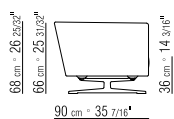

BEZÜGE STOFF- ODER LEDERBEZÜGE (BEI
STOFFWAHL BITTE VORAB IM WERK DIE
TAUGLICHKEIT PRÜFEN LASSEN).

COD 21604

90 cm - 35.71"

246 cm - 96.27"

246 cm - 96.27"

COD 21697

COD 21698