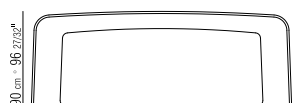

BEZÜGE STOFF- ODER LEDERBEZÜGE (BEI
STOFFWAHL BITTE VORAB IM WERK DIE
TAUGLICHKEIT PRÜFEN LASSEN).

COD 21604

90 cm - 35.71"

246 cm - 96.27"

246 cm - 96.27"

COD 21697

COD 21698