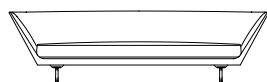

BEZÜGE STOFF- ODER LEDERBEZÜGE (BEI
STOFFWAHL BITTE VORAB IM WERK DIE
TAUGLICHKEIT PRÜFEN LASSEN).

COD 21604

90 cm - 35.71"

246 cm - 96.27"

246 cm - 96.27"

COD 21697

COD 21698