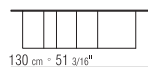

TOP / ABDECKPLATTE METALL
PULVERBESCHICHTET IN EPOXIDHARZ,
FARBEN WIE GESTELL.

UNTERGESTELL METALL CHROM.

COD 23172

COD 23174

COD 23175

COD 23178

COD 23180