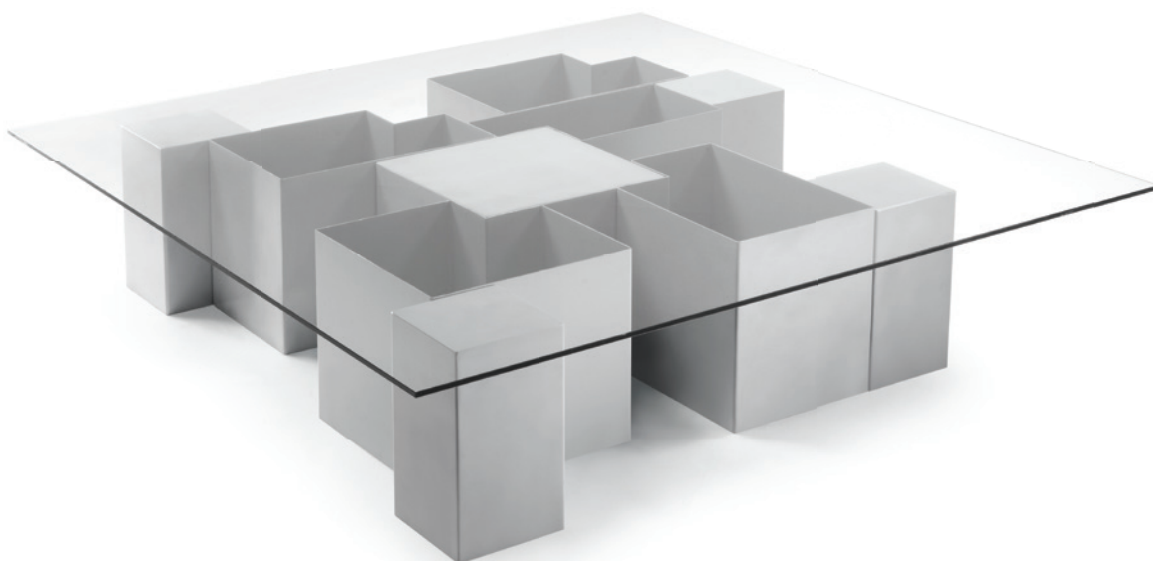

COD 23174

COD 23175

COD 23178