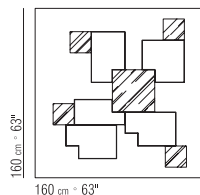

TOP / ABDECKPLATTE METALL
PULVERBESCHICHTET IN EPOXIDHARZ,
FARBEN WIE GESTELL.

UNTERGESTELL METALL CHROM.

COD 23172

COD 23174

COD 23175

COD 23178

COD 23180