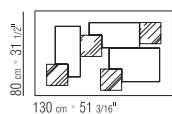

TOP / ABDECKPLATTE METALL
PULVERBESCHICHTET IN EPOXIDHARZ,
FARBEN WIE GESTELL.

UNTERGESTELL METALL CHROM.

COD 23172

COD 23174

COD 23175

COD 23178

COD 23180