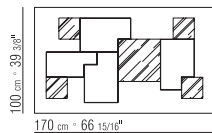

TOP / ABDECKPLATTE METALL
PULVERBESCHICHTET IN EPOXIDHARZ,
FARBEN WIE GESTELL.

UNTERGESTELL METALL CHROM.

COD 23172

COD 23174

COD 23175

COD 23178

COD 23180