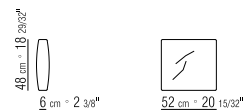

409X105 CM

N.1 COD. 22933 - FIANCO 218X105 CM

N.1 COD. 22941
ELEMENTO TERMINALE 195X105 CM

N.3 COD. 22995 - CUSCINO C/RULLO 64X48 CM

N.2 COD. 22998 - CUSCINO 52X48 CM

408X182 CM

N.1 COD. 22916
FIANCO TERMINALE BR.LUNGO 182X122 CM