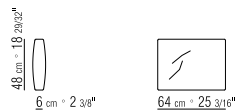

BKEDER GROSS GRAIN, DIE FARBE KANN
VOM KUNDEN BESTIMMT WERDEN, SIEHE
MUSTERKARTE.

COD 22941

COD 22943

COD 22994

COD 22995

COD 22996

COD 22997

COD 22998

409X105 CM

N.1 COD. 22933 - FIANCO 218X105 CM

N.1 COD. 22941
ELEMENTO TERMINALE 195X105 CM

N.3 COD. 22995 - CUSCINO C/RULLO 64X48 CM

N.2 COD. 22998 - CUSCINO 52X48 CM

408X182 CM

N.1 COD. 22916
FIANCO TERMINALE BR.LUNGO 182X122 CM