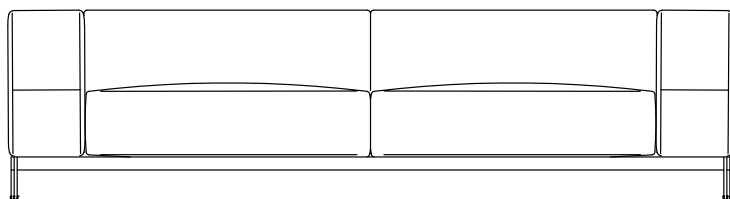

ARMREST AND BACKREST IN
POLYURETHANE AND DACRON WITH METAL
INSERT

SEAT CUSHION DOWN-FILLED WITH
RESILIENT INNER CORE.

BACKREST CUSHION DOWN-FILLED,
ALSO AVAILABLE WITH A DACRON ROLL
(ON REQUEST WITH UPCHARGE)

THROW PILLOWS DOWN-FILLED,
ON REQUEST WITH UPCHARGE

UPHOLSTERY REMOVABLE FABRIC
OR LEATHER COVERS.

CUSHION AND FRAME PIPING DIFFERENT
COLOURS OF GROSSGRAIN
(SEE SAMPLE CART)

PRODUKTARTEN SOFAS/ECKSOFAS /
OTTOMANE

PRODUKT SOFA - ECKSOFA

GESTELL METALLGESTELL SATINIERT,
CHROM, SCHWARZ CHROM, BRÜNIERT
ODER CHAMPAGNER. METALL MIT
KERNLEDER BEZOGEN IN DEN FARBEN:
WEISS (5007), GRAU (5003), TESTA DI MORO
DUNKELBRAUN (5004), TESTA DI MORO
EXTRA DUNKELBRAUN (5013), SCHWARZ
(5005), OLIVGRÜN (5006), BULGAREN ROT
(5008), SAND (5001), TABAK (5015).

WILDLEDER: TESTA DI MORO DUNKELBRAUN
(6004), SCHWARZ (6005), OLIVGRAU (6003),
SAND (6001).

AUFLAGE AUS POLYURETHAN.

ARM- UND RÜCKENLEHNE
GEFORMTER POLYURETHANSCHAUM
MIT METALLVERSTÄRKUNG, POLSTERUNG
IN DACRON

SITZKISSEN DAUNEKISSEN MIT
UNVERFORMBAREN KERN

RÜCKENKISSEN DAUNEKISSEN,
ERHÄLTICH MIT ODER OHNE
RÜCKENSTÜTZROLLE IN DACRON
(SEPARAT BESTELLBAR)

LOSE KISSEN DAUNEKISSEN - SEPARAT
BESTELLBAR.

BEZUG ABZIEHBARE STOFF- ODER
LEDERBEZÜGE

BKEDER GROSS GRAIN, DIE FARBE KANN
VOM KUNDEN BESTIMMT WERDEN, SIEHE
MUSTERKARTE.