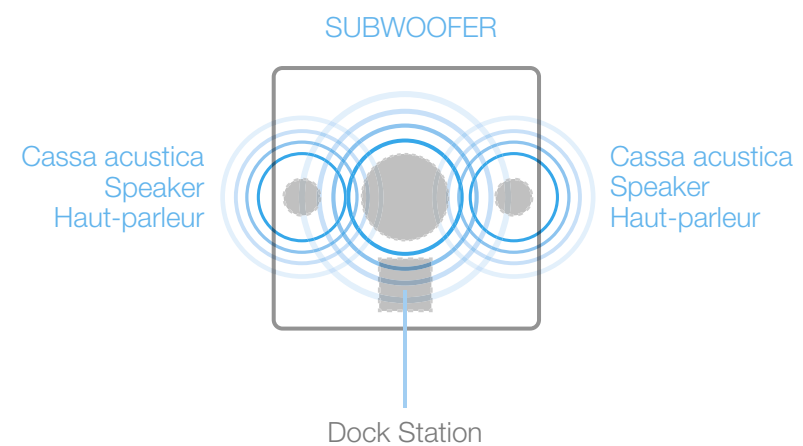

Zeppelin

Caratteristiche tecniche

Tutti i comandi a sfioramento touch. Ascoltare la musica preferita, web radio o podcast, predisporre la radiosveglia, ricaricare in qualunque ambiente della casa. Nella dock station l'aggancio è predisposto per l'iPhone 5/6 e l'iPod o qualunque altro dispositivo che può essere collegato tramite Bluetooth o tramite porta usb. Disponibile anche lettore sd-card oltre all'uscita aux.

Rembourrage - Plaque de mousse indéformable densité 30 revêtue d'une résine de 200 g.

Pied en ABS H. 20 mm.

*
iPhone
connection

*
bluetooth
system

*
touch
system

*
Dock
station

*

I dispositivi collegati vengono anche ricaricati

Connected devices are also charged

Les appareils connectés sont également rechargés

SUBWOOFER

Cassa acustica
Speaker
Haut-parleur

Cassa acustica
Speaker
Haut-parleur

Dock Station

Zeppelin può essere personalizzato con tutti i bordi pizzicati.