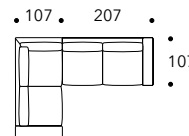

## MODULAR DIMENSIONS

SIDE modules  
W 107- 117- 132 cm  
H 82 | D 107 cm

SIDE modules  
W 167-187- 207- 237 cm  
H 82 | D 107 cm

CENTRAL modules  
W 90- 105- 160 cm  
H 82 | D 107 cm

CENTRAL modules  
W 90- 105- 160 cm  
H 82 | D 107 cm

SIDE CORNER modules  
W 229- 259 cm  
H 82 cm | D 107 cm

PENINSULA CORNER modules  
W 232 | H 82 | D 107 cm

## COMPOSITIONS

W 294 | H 82 cm | D 107 cm  
1 ottoman  
1 side module

W 314 | H 82 | D 180 cm  
1 chaise longue  
1 side module

W 294 | H 82 | D 232 cm  
1 peninsula corner module  
1 side module

W 309 | H 82 | D 314 cm  
1 side module  
1 corner module  
1 ottoman

W 314 | H 82 | D 229 cm  
1 side corner module  
1 side module

W 319 | H 82 | D 247 cm  
1 peninsula module  
1 corner module  
1 side module