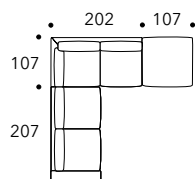

## MODULAR DIMENSIONS

SIDE modules  
W 107- 117- 132 cm  
H 82 | D 107 cm

SIDE modules  
W 167-187- 207- 237 cm  
H 82 | D 107 cm

CENTRAL modules  
W 90- 105- 160 cm  
H 82 | D 107 cm

CENTRAL modules  
W 90- 105- 160 cm  
H 82 | D 107 cm

SIDE CORNER modules  
W 229- 259 cm  
H 82 cm | D 107 cm

PENINSULA CORNER modules  
W 232 | H 82 | D 107 cm

## COMPOSITIONS

W 294 | H 82 cm | D 107 cm  
1 ottoman  
1 side module

W 314 | H 82 | D 180 cm  
1 chaise longue  
1 side module

W 294 | H 82 | D 232 cm  
1 peninsula corner module  
1 side module

W 309 | H 82 | D 314 cm  
1 side module  
1 corner module  
1 ottoman

W 314 | H 82 | D 229 cm  
1 side corner module  
1 side module

W 319 | H 82 | D 247 cm  
1 peninsula module  
1 corner module  
1 side module