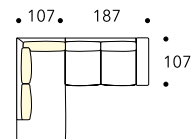

## MODULAR DIMENSIONS

SIDE modules  
W 107- 117- 132 cm  
H 82 | D 107 cm

SIDE modules  
W 167-187- 207- 237 cm  
H 82 | D 107 cm

CENTRAL modules  
W 90- 105- 160 cm  
H 82 | D 107 cm

CENTRAL modules  
W 90- 105- 160 cm  
H 82 | D 107 cm

CORNER modules  
W 112- 127 cm  
H 82 | D 107 cm

CORNER modules  
W 202- 232 cm  
H 82 | D 107 cm

CHAISE LONGUE  
W 107 | H 82 cm  
D 155- 180 cm

CHAISE LONGUE  
W 117 | H 82 cm  
D 155- 180 cm

PENINSULA modules  
W 130- 140 cm  
H 82 | D 107 cm

SIDE CORNER modules  
W 229- 259 cm  
H 82 cm | D 107 cm

PENINSULA CORNER modules  
W 232 | H 82 | D 107 cm

## COMPOSITIONS

W 294 | H 82 cm | D 107 cm  
1 ottoman  
1 side module

W 314 | H 82 | D 180 cm  
1 chaise longue  
1 side module

W 294 | H 82 | D 232 cm  
1 peninsula corner module  
1 side module

W 309 | H 82 | D 314 cm  
1 side module  
1 corner module  
1 ottoman