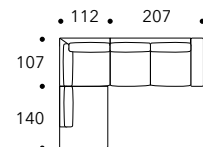

## MODULAR DIMENSIONS

SIDE modules  
W 107- 117- 132 cm  
H 82 | D 107 cm

SIDE modules  
W 167-187- 207- 237 cm  
H 82 | D 107 cm

CENTRAL modules  
W 90- 105- 160 cm  
H 82 | D 107 cm

CENTRAL modules  
W 90- 105- 160 cm  
H 82 | D 107 cm

SIDE CORNER modules  
W 229- 259 cm  
H 82 cm | D 107 cm

PENINSULA CORNER modules  
W 232 | H 82 | D 107 cm

## COMPOSITIONS

W 294 | H 82 cm | D 107 cm  
1 ottoman  
1 side module

W 314 | H 82 | D 180 cm  
1 chaise longue  
1 side module

W 294 | H 82 | D 232 cm  
1 peninsula corner module  
1 side module

W 309 | H 82 | D 314 cm  
1 side module  
1 corner module  
1 ottoman

W 314 | H 82 | D 229 cm  
1 side corner module  
1 side module

W 319 | H 82 | D 247 cm  
1 peninsula module  
1 corner module  
1 side module