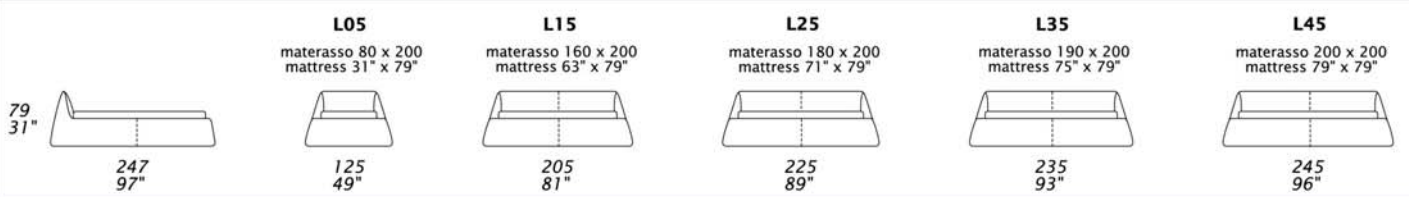

SUITE NIGHT

CARATTERISTICHE STANDARD

- Struttura in legno e multistrato.
- Imbottitura testiera in poliuretano rivestito con falda di dacron.
- Imbottitura base in poliuretano rivestito con falda di dacron.
- Altezza testiera 79 cm.
- Altezza base 40 cm.
- Piedi in legno altezza 3 cm.
- Cerniera in acciaio con supporto in cotone nero.
- Chaise longue CHL e CH con tasca dietro lo schienale.
- Materasso non incluso nel prezzo.
- Reti letto con doghe in legno.
- Filetto rivestito in pelle.

STANDARD FEATURES

- Hard wood frame.
- Headboard in polyurethane covered with dacron wadding.
- Base in polyurethane covered with dacron wadding.
- Headboard height 79 cm - 31".
- Base height 40 cm - 16".
- Wood legs height 3 cm - 1 1/4".
- Metal zipper with black fabric. On request beige or dark brown at no charge.
- Chaise longue CHL and CH with pocket on the back side.
- Mattress not included in the price.
- European wooden slats.
- Suite Night features a leather piping.

Scheda tecnica - Technical sheet

MISURE EUROPEE - EUROPEAN SIZES

MISURE AMERICANE - AMERICAN SIZES

NOTE

- Dimensioni: la prima cifra indica i centimetri, la seconda cifra indica i pollici.
- Poggiatesta per chaise longue CHL e CH disponibile su richiesta.

NOTES

- Dimensions: the first figure shows sizes in centimeters, the second in inches.
- Headrest on chaise longue CHL and CH available upon request.