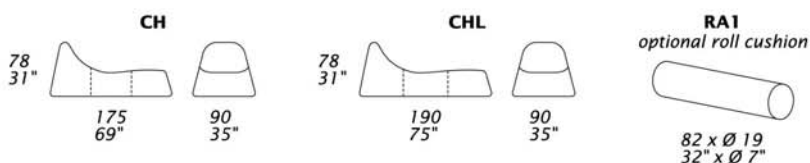

SUITE NIGHT

CARATTERISTICHE STANDARD

- Struttura in legno e multistrato.
- Imbottitura testiera in poliuretano rivestito con falda di dacron.
- Imbottitura base in poliuretano rivestito con falda di dacron.
- Altezza testiera 79 cm.
- Altezza base 40 cm.
- Piedi in legno altezza 3 cm.
- Cerniera in acciaio con supporto in cotone nero.
- Chaise longue CHL e CH con tasca dietro lo schienale.
- Materasso non incluso nel prezzo.
- Reti letto con doghe in legno.
- Filetto rivestito in pelle.

STANDARD FEATURES

- Hard wood frame.
- Headboard in polyurethane covered with dacron wadding.
- Base in polyurethane covered with dacron wadding.
- Headboard height 79 cm - 31".
- Base height 40 cm - 16".
- Wood legs height 3 cm - 1 1/4".
- Metal zipper with black fabric. On request beige or dark brown at no charge.
- Chaise longue CHL and CH with pocket on the back side.
- Mattress not included in the price.
- European wooden slats.
- Suite Night features a leather piping.

Scheda tecnica - Technical sheet

MISURE EUROPEE - EUROPEAN SIZES

MISURE AMERICANE - AMERICAN SIZES

NOTE

- Dimensioni: la prima cifra indica i centimetri, la seconda cifra indica i pollici.
- Poggiatesta per chaise longue CHL e CH disponibile su richiesta.

NOTES

- Dimensions: the first figure shows sizes in centimeters, the second in inches.
- Headrest on chaise longue CHL and CH available upon request.