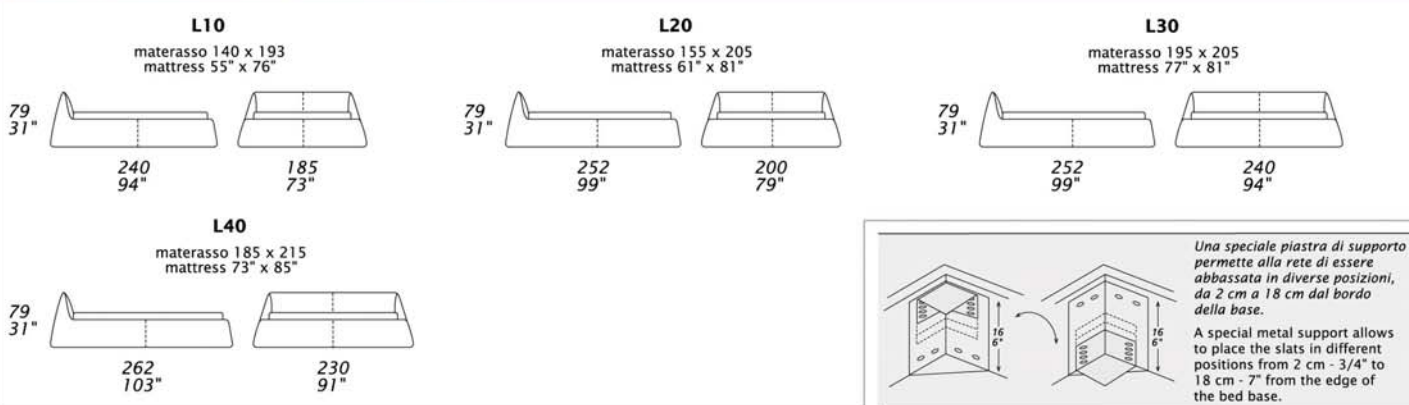

SUITE NIGHT

CARATTERISTICHE STANDARD

- Struttura in legno e multistrato.
- Imbottitura testiera in poliuretano rivestito con falda di dacron.
- Imbottitura base in poliuretano rivestito con falda di dacron.
- Altezza testiera 79 cm.
- Altezza base 40 cm.
- Piedi in legno altezza 3 cm.
- Cerniera in acciaio con supporto in cotone nero.
- Chaise longue CHL e CH con tasca dietro lo schienale.
- Materasso non incluso nel prezzo.
- Reti letto con doghe in legno.
- Filetto rivestito in pelle.

STANDARD FEATURES

- Hard wood frame.
- Headboard in polyurethane covered with dacron wadding.
- Base in polyurethane covered with dacron wadding.
- Headboard height 79 cm - 31".
- Base height 40 cm - 16".
- Wood legs height 3 cm - 1 1/4".
- Metal zipper with black fabric. On request beige or dark brown at no charge.
- Chaise longue CHL and CH with pocket on the back side.
- Mattress not included in the price.
- European wooden slats.
- Suite Night features a leather piping.

Scheda tecnica - Technical sheet

MISURE EUROPEE - EUROPEAN SIZES

MISURE AMERICANE - AMERICAN SIZES

NOTE

- Dimensioni: la prima cifra indica i centimetri, la seconda cifra indica i pollici.
- Poggiatesta per chaise longue CHL e CH disponibile su richiesta.

NOTES

- Dimensions: the first figure shows sizes in centimeters, the second in inches.
- Headrest on chaise longue CHL and CH available upon request.