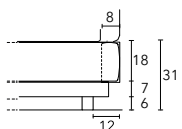

DIMENSIONS

UPHOLSTERED PLATFORM BED

WITH LOOSE SLAT BASE

90 x 190	W 107 D 200/208 cm
90 x 200	W 107 D 210/218 cm
100 x 190	W 117 D 200/208 cm
100 x 200	W 117 D 210/218 cm
120 x 190	W 137 D 200/208 cm
120 x 200	W 137 D 210/218 cm
150 x 190	W 169 D 200/208 cm
150 x 200	W 169 D 210/218 cm
160 x 190	W 177 D 200/208 cm
160 x 200	W 177 D 210/218 cm
180 x 200	W 198 D 210/218 cm
180 x 210	W 198 D 221/229 cm
193 x 200	W 211 D 210/218 cm

WITH STORAGE BASE

90 x 190	W 107 D 200/208 cm
90 x 200	W 107 D 210/218 cm
100 x 190	W 117 D 200/208 cm
100 x 200	W 117 D 210/218 cm
120 x 190	W 137 D 200/208 cm
120 x 200	W 137 D 210/218 cm
150 x 190	W 169 D 200/208 cm
150 x 200	W 169 D 210/218 cm
160 x 190	W 177 D 200/208 cm
160 x 200	W 177 D 210/218 cm

HEIGHT OF BED FRAME

Plinth with standard feet

Plinth with feet 13 cm H

Ecoveneer plinth

Ecoveneer plinth with additional feet

Plinth sitting on platform