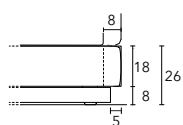

Ecoveneer plinth