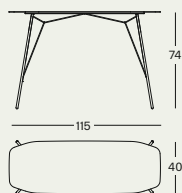

Mina

705

design
Frank Rettenbacher, 2014

Console/Scrivania
Struttura e piano in acciaio
laccato lucido colore
bianco o nero.

Console table/Desk
Frame and top made of glossy
lacquered steel, in the shades
white or black.

Console/Table bureau
Structure et plateau en acier
laqué brillant dans les couleurs
blanc ou noir.

Wandtisch/Schreibtisch
Gestell und Platte aus
glanzlackiertem Stahl in den
Farben weiß oder schwarz.

Consola/Escritorio
Estructura y sobre de acero
lacado brillante en los colores
blanco o negro.