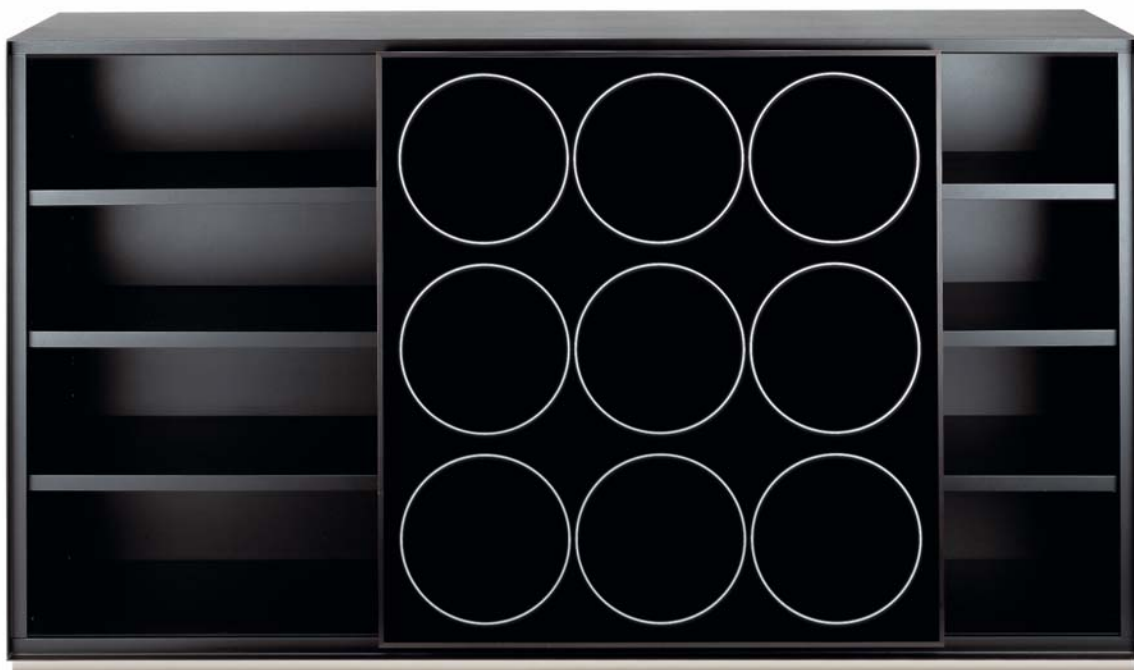

744

design
Carlo Colombo, 2004

744/58 C

744/132

contract

Madia e mobile

Base in acciaio nichelato e spazzolato. Struttura in legno tamburato placcato in laminato stratificato, verniciato gofrato antigraffio nei colori della cartella. Ante scorrevoli o a battente nelle medesime finiture, oppure laccate lucide nei colori della cartella. Il mobile 744/132 è disponibile in una versione con anta in cristallo serigrafato con decoro a cerchi.

Cupboard and furniture unit

Nickel-plated and brushed steel base. Frame in honeycomb wood coated with layered laminate, with scratch-resistant embossed finish in the colours shown on our colour card. Sliding or leaf doors with the same finishes or glossy lacquered in the colours shown on our colour card. The furniture unit 744/132 is available in a version with door in silk-screen printed plate glass with circular design.

Coffre et meuble

Embasement en acier niquelé et brossé. Structure en panneaux alvéolaires plaqués en laminé stratifié, vernis gaufré antirayures dans les couleurs de la fiche. Portes coulissantes ou à battant avec les mêmes finitions ou laquées brillantes dans les couleurs de la fiche. Le meuble 744/132 existe en version avec porte en verre sérigraphié avec décoration en cercles.

Kredenz und Möbel

Fuß aus vernickeltem und gebürstetem Stahl. Gestell aus Sperrholz, mit Laminat beschichtet, kratzfest gaufriert lackiert in den Farben der Musterkarte. Schiebe- oder Flügeltüren in den gleichen Ausführungen oder glanzlackiert in den Farben der Musterkarte. Das Möbel 744/132 ist lieferbar mit Türe aus Kristallglas mit Siebdruck (Kreise).