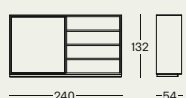

744

design
Carlo Colombo, 2004

744/58 C

744/132

contract

Madia e mobile

Base in acciaio nichelato e spazzolato. Struttura in legno tamburato placcato in laminato stratificato, verniciato gofrato antigraffio nei colori della cartella. Ante scorrevoli o a battente nelle medesime finiture, oppure laccate lucide nei colori della cartella. Il mobile 744/132 è disponibile in una versione con anta in cristallo serigrafato con decoro a cerchi.

Cupboard and furniture unit

Nickel-plated and brushed steel base. Frame in honeycomb wood coated with layered laminate, with scratch-resistant embossed finish in the colours shown on our colour card. Sliding or leaf doors with the same finishes or glossy lacquered in the colours shown on our colour card. The furniture unit 744/132 is available in a version with door in silk-screen printed plate glass with circular design.