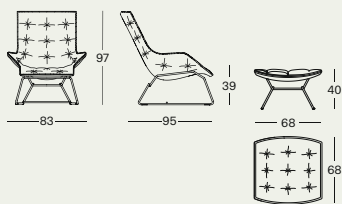

Grandtour

897

design
Ludovica+Roberto Palomba,
2013-2014

Poltroncina e pouf

Base in acciaio cromato o nichelato lucido colore nero. Struttura in poliuretano rigido. Imbottitura in poliuretano/Dacron Du Pont. Rivestimento trapuntato sfilabile solo in pelle 99.

Base en acier chromé ou nickelé poli noir. Structure en polyuréthane rigide. Rembourrage en polyuréthane/Dacron Du Pont. Revêtement surpiqué déhoussable seulement en cuir 99.

Kleiner Sessel und Hocker

Stahlsockel, verchromt oder vernickelt glänzend, schwarz. Gestell aus steifem Polyurethan. Polsterung aus Polyurethan/Dacron Du Pont. Abnehmbarer Bezug, gesteppt, nur aus Leder 99.