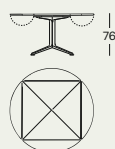

## 2552

design  
**Roberto Barbieri, 2001**

105x105 cm - Ø 148 cm  
128x128 cm - Ø 180 cm

### Tavolo ampliabile

Piano in legno verniciato gofrato antigraffio, colore bianco o nero, o con impiallacciatura in rovere naturale, tinto wengé o grigio. Basamento in fusione di alluminio, verniciato colore nero, grafite o alluminio. Il tavolo si trasforma da quadrato in ellittico o in tondo.