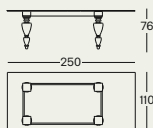

7025

design
Dominique Mathieu, 2002

Tavolo

Esemplare firmato. Gambe e struttura in legno laccato lucido, colore rosso (Ral 3003), bianco (Ral 9016) o nero (Ral 9005). Piano in cristallo, spessore 12 mm.

Table

Signed original. Glossy lacquered wooden legs and frame, colours red (Ral 3003), white (Ral 9016) or black (Ral 9005). 12 mm thick plate glass top.

Table

Exemplaire signé. Pieds et structure en bois laqué brillant, couleur rouge (Ral 3003), blanc (Ral 9016) ou noir (Ral 9005). Plateau en cristal, épaisseur 12 mm.

Tisch

Signiertes Exemplar. Beine und Gestell aus glanzlackiertem Holz, rot (Ral 3003), weiß (Ral 9016) oder schwarz (Ral 9005). Platte aus Kristallglas, Stärke 12 mm.

Mesa

Ejemplar firmado. Patas y armazón de madera lacada brillante, de color rojo (Ral 3003), blanco (Ral 9016) o negro (Ral 9005). Sobre de cristal de 12 mm de espesor.