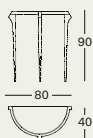

7400

design
Alessandro Mendini, 1984