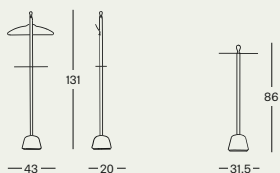

350/355

design

Achille Castiglioni della serie
Servi di Achille & Pier Giacomo
Castiglioni, 1986

Servonotte 350

Servietto 355