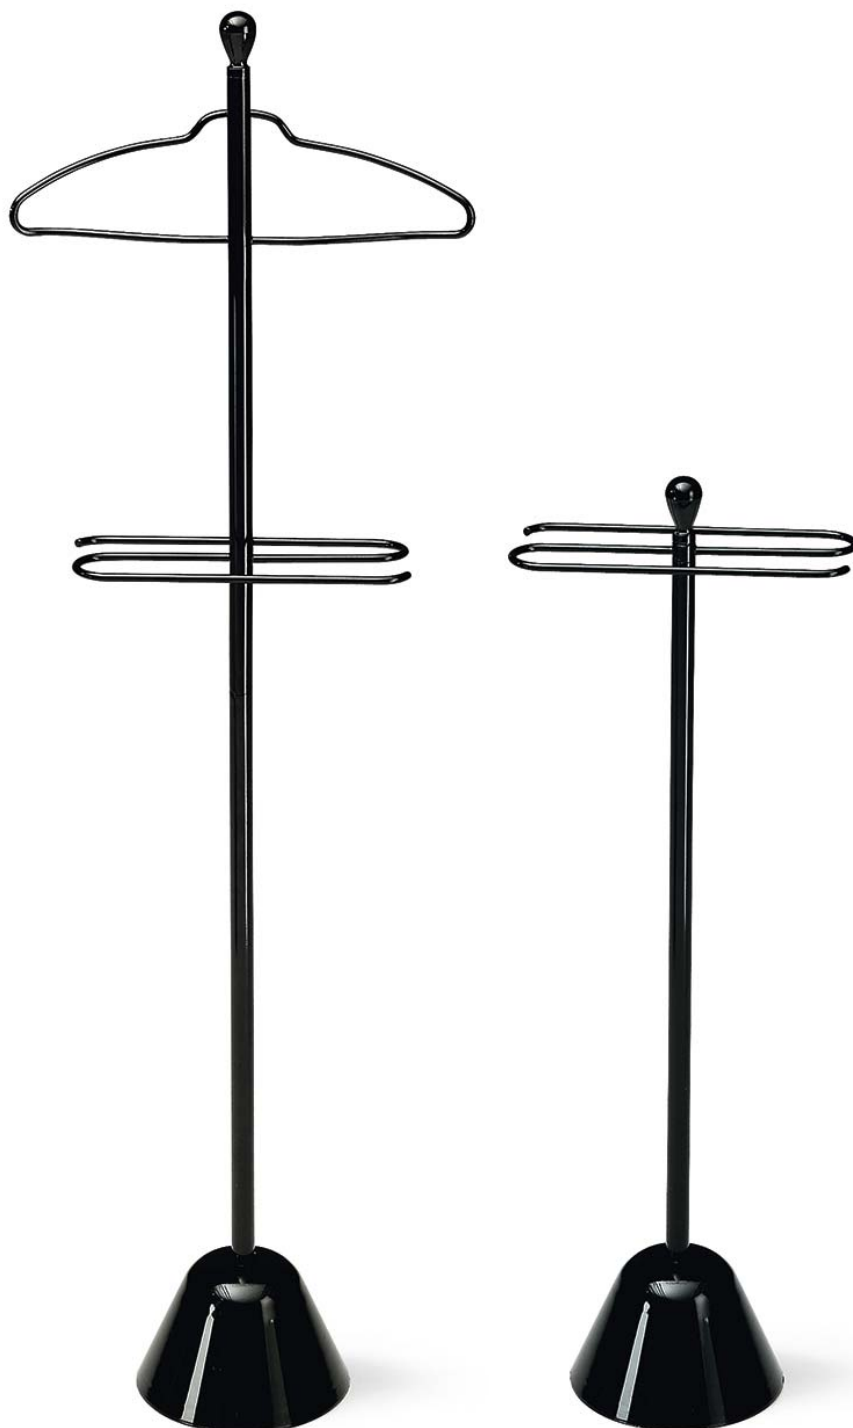

Servonotte Servietto

350/355

design

Achille Castiglioni della serie
Servi di Achille & Pier Giacomo
Castiglioni, 1986

Servonotte 350

Servietto 355

**Portabito da camera/
portasciugamani da bagno**

Base in polipropilene e
struttura in acciaio, colore nero
o bianco.

**Bedroom clothes-stand/
bathroom towel-rack**

Polypropylene base and steel
frame, colours: black or white.

**Valet de chambre/
porte-serviettes**

Base en polypropylène et
structure en acier, couleur
noire ou blanche.

**Stummer diener/
Handtuchträger**

Fuß aus Polypropylen und
Gestell aus Stahl, schwarz
oder weiß.

**Galán de noche/porta
toallas de baño**

Base de polipropileno y
estructura de acero, colores:
negro o blanco.