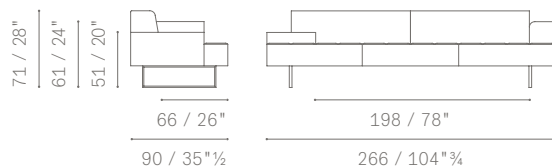

5282281

71 / 28"
 61 / 24"
 43 / 17"

66 / 26"

220 / 86"½

90 / 35"½

266 / 104"¾

5282281

71 / 28"
 51 / 20"
 43 / 17"

66 / 26"

220 / 86"½

90 / 35"½

266 / 104"¾

DIVANI SIMMETRICI E ASIMMETRICI / SYMMETRICAL AND ASYMMETRICAL SOFAS

5282284

5282284

5282284