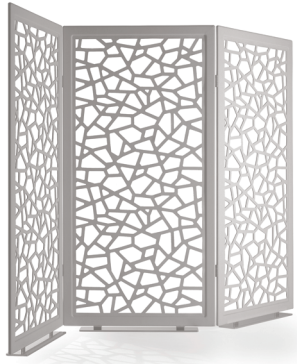

# Moucharabieh — Jean-Marie Massaud — 2007

---

Un elegante separé ideato da Jean-Marie Massaud per Poltrona Frau che si compone di un incastro di poligoni dalle forme e dalle dimensioni varie.

## CARATTERISTICHE TECNICHE

**Struttura.** Telai con profili in alluminio rinforzati sugli angoli da giunti in acciaio e materiale plastico. Vengono collegati tra loro con cerniere in acciaio cromato che permettono l'orientamento dei singoli pannelli.

**Base.** In acciaio cromato.

**Piedi.** In feltro.

**Rivestimento.** In Pelle Frau® Color System (SC).

The elegant screen, designed especially for Poltrona Frau, boasts a pattern of polygons of various shapes and sizes.

## TECHNICAL FEATURES

**Structure.** Aluminium profiles reinforced by plastic and steel joints at the corners. The profiles are connected by chrome-finished steel hinges that allow each panel to be adjusted independently of the others.