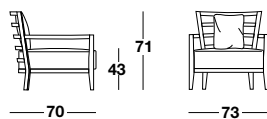

LOUISE

Struttura: in rovere tinto wengé, a richiesta tinto noce.

Cuscino seduta: in poliuretano indeformabile

Cuscinetto schienale: in piuma d'oca (Assopiuma).

Il rivestimento è sfoderabile, tranne la versione in pelle.

Structure: *durmast wood wengé stained, on request walnut coloured.*

Seat cushion: *in indeformable polyurethane foam*

Small back cushion: in goose feathers (Assopiuma).

The cover is removable, except the version in leather.

armchair