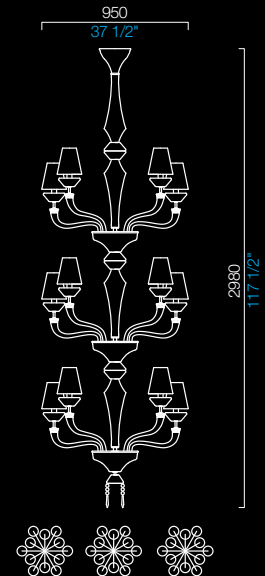

5695/24

5695/36

COLORI DISPONIBILI
AVAILABLE COLORS

CC
cristallo
crystal

IC
grigio
grey

RS
rosè
light pink

PARALUMI
SHADES

NN
nero
black