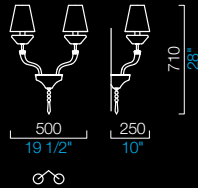

Président

Barovier&Toso 2014

5695/02

COLORI DISPONIBILI
AVAILABLE COLORS

CC
cristallo
crystal

IC
grigio
grey

RS
rosè
light pink

PARALUMI
SHADES

NN
nero
black

GR
grigio
grey

AZ
azzurro
light blue

NN
nero
black

EL
cedro liquido
liquid citron

AQ
acquamarine
aquamarine

BB
bianco
white

RS
rosa
pink