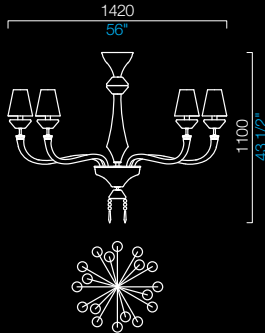

Président

Barovier&Toso 2014

5695/18/B

COLORI DISPONIBILI
AVAILABLE COLORS

CC
cristallo
crystal

IC
grigio
grey

RS
rosè
light pink

PARALUMI
SHADES

NN
nero
black

GR
grigio
grey

AZ
azzurro
light blue

NN
nero
black

EL
cedro liquido
liquid citron

AQ
acquamarine
aquamarine

BB
bianco
white

RS
rosa
pink