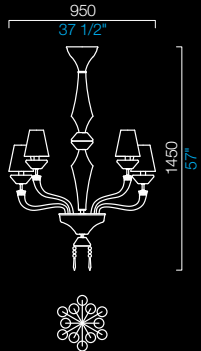

Président

Barovier&Toso 2014

5695/12

COLORI DISPONIBILI
AVAILABLE COLORS

CC
cristallo
crystal

IC
grigio
grey

RS
rosè
light pink

PARALUMI
SHADES

NN
nero
black

GR
grigio
grey

AZ
azzurro
light blue

NN
nero
black

EL
cedro liquido
liquid citron

AQ
acquamarine
aquamarine

BB
bianco
white

RS
rosa
pink