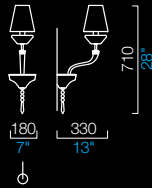

Président

Barovier&Toso 2014

5695/01