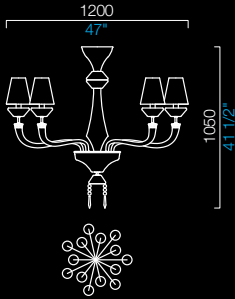

Président

Barovier&Toso 2014

5695/14

COLORI DISPONIBILI
AVAILABLE COLORS

CC
cristallo
crystal

IC
grigio
grey

RS
rosè
light pink

PARALUMI
SHADES

NN
nero
black

GR
grigio
grey

AZ
azzurro
light blue

NN
nero
black

EL
cedro liquido
liquid citron

AQ
acquamarine
aquamarine

BB
bianco
white

RS
rosa
pink