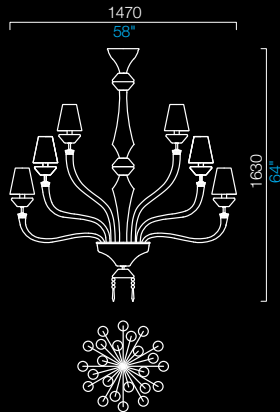

5695/24

5695/36

COLORI DISPONIBILI
AVAILABLE COLORS

CC
cristallo
crystal

IC
grigio
grey

RS
rosè
light pink

PARALUMI
SHADES

NN
nero
black