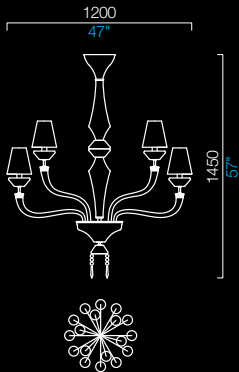

5695/24

5695/36

COLORI DISPONIBILI
AVAILABLE COLORS

CC
cristallo
crystal

IC
grigio
grey

RS
rosè
light pink

PARALUMI
SHADES

NN
nero
black