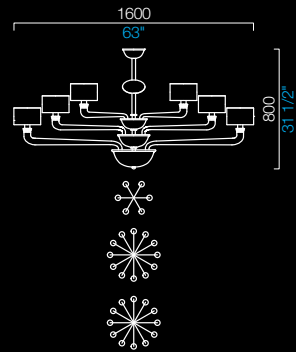

Babylon

Barovier&Toso 2008

5599/02

5599/08

5599/16

5599/24

5599/30

COLORI DISPONIBILI
AVAILABLE COLORS

CC
cristallo
crystal

IC
grigio
grey

AQ
acquamarine
aquamarine

NN
nero
black

GR
grigio
grey

VI
viola
violet

LQ
bluastro
bluastro

BB
bianco
white