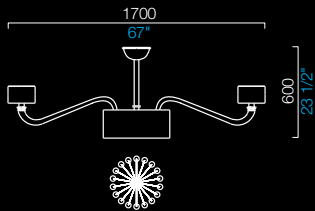

Tamtam

Barovier&Toso 2010

7131/02

7131/12

7131/15

7131/18

COLORI DISPONIBILI
AVAILABLE COLORS

BB
bianco
white

BB
bianco
white

RS
rosa
pink