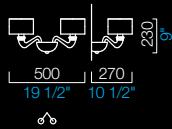

Tamtam

Barovier&Toso 2010

7131/02

7131/12

7131/15

7131/18

COLORI DISPONIBILI
AVAILABLE COLORS

BB
bianco
white