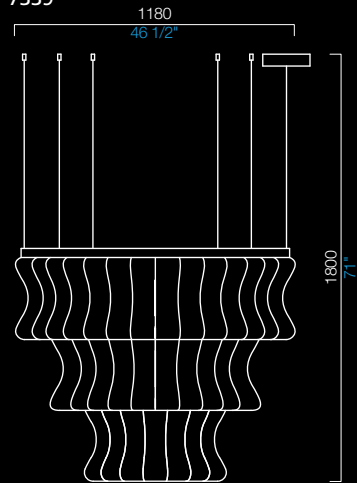

Crown

Brian Rasmussen 2017

7334

7335

7336

7337

7338

7339