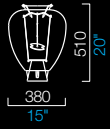

Veronese

Umberto Riva 1984

6536

COLORI DISPONIBILI
AVAILABLE COLORS

VV
verdino
light green

AA
ambra
amber

CC
cristallo
crystal