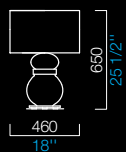

MM
 testa di moro
 brown

AZ
 azzurro
 light blue

RS
 rosa
 pink

Medina

Barovier&Toso 2013

5686

5685

lampadari coordinati pagina 296
related chandeliers page 296