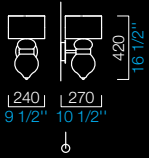

Medina

Barovier&Toso 2013

5682

5683

5684/03

5684/05

lampade coordinate pagina 534
[related lamps page 534](#)

COLORI DISPONIBILI
AVAILABLE COLORS