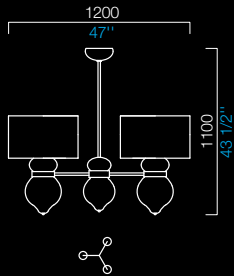

Medina

Barovier&Toso 2013

5682

5683

5684/03

5684/05

lampade coordinate pagina 534
[related lamps page 534](#)

COLORI DISPONIBILI
AVAILABLE COLORS