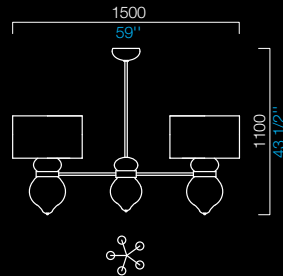

Medina

Barovier&Toso 2013

5682

5683

5684/03

5684/05

lampade coordinate pagina 534
[related lamps page 534](#)

COLORI DISPONIBILI
AVAILABLE COLORS