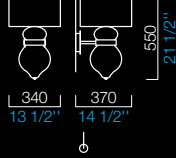

Medina

Barovier&Toso 2013

5682

5683

5684/03

5684/05

lampade coordinate pagina 534
[related lamps page 534](#)

COLORI DISPONIBILI
AVAILABLE COLORS