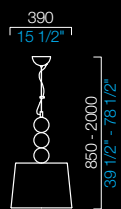

# Marta

Barovier&Toso 2006

5578

5577

5576

**COLORI DISPONIBILI**  
AVAILABLE COLORS

CC  
cristallo  
crystal

IC  
grigio  
grey

BW  
brown  
brown

VA  
verde antalia  
antalia green

**PARALUMI**  
SHADES

BB  
bianco  
white

VI  
viola  
violet

VL  
verde liquido  
liquid green

AL  
arancio liquido  
liquid orange

NN  
nero  
black