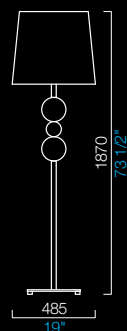

# Marta

Barovier&Toso 2006

5578

5577

5576

**COLORI DISPONIBILI**  
AVAILABLE COLORS

CC  
cristallo  
crystal

IC  
grigio  
grey