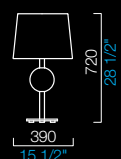

# Marta

Barovier&Toso 2006

5578

5577

5576

**COLORI DISPONIBILI**  
AVAILABLE COLORS

CC  
cristallo  
crystal

IC  
grigio  
grey