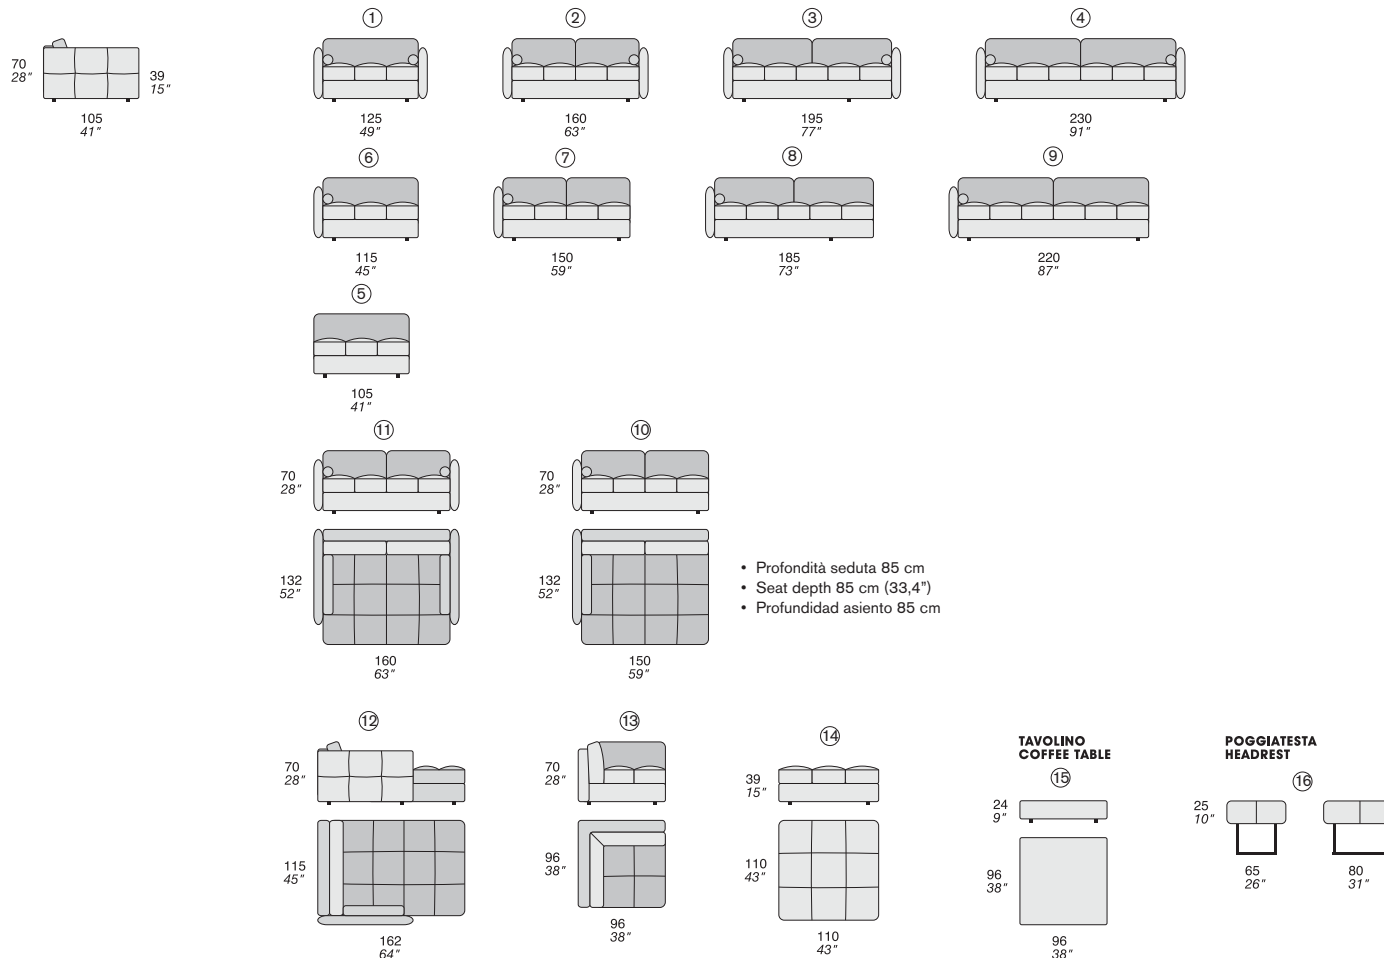

DATI TECNICI

- Struttura in legno di abete e multistrato
- Molleggio seduta con cinghie elastiche larghezza 12 cm
- Imbottitura seduta in poliuretano densità 35 Kg/m3 con cuscinetti in piuma rivestiti
- Imbottitura schienale in piuma d'oca e anatra, lavata e sterilizzata, e fibre sintetiche con inserto in poliuretano densità 18 Kg/m3
- Larghezza braccio 10 cm
- Altezza seduta 39 cm
- Profondità seduta 58 cm
- Piedi cilindro in legno col. wengé, altezza 5 cm
- **Rivestimento parzialmente sfoderabile (solo cuscinatura schienali)**
- Inserimento letto non possibile

TECHNICAL DATA

- Fir wooden structure and multilayer
- Seat suspension with elastic belts width 12 cm (4.5")
- Seat cushions in polyurethane foam 35 Kg/m3 density, covered by a layer of feather cushions
- Back cushion in goose and duck feather, washed and sterilized, and synthetic fiber, and insert in polyurethane 18 Kg/m3 density
- Armrest width 10 cm (3,9")
- Seat height 39 cm (15,3")
- Seat depth 58 cm (22,5")
- Cylindrical wooden feet wengé color, height 5 (1,9") cm
- **Removable back cushions only**
- Sofa bed not available

DATOS TÉCNICOS

- Estructura de madera de abeto y multicapa
- La suspensión del asiento está constituida por correas elásticas de anchura 12 cm
- Asiento: acolchado de poliuretano densidad 35 Kg/m3 con cubierta de almohadillas de pluma
- Acolchado del respaldo de pluma de ganso y de pato, lavada y esterilizada, y fibra sintética, con inserto de poliuretano densidad 18Kg/m3
- Anchura brazo 10 cm
- Altura del asiento 39 cm
- Profundidad asiento 58 cm
- Patas de madera color wengé, altura 5 cm
- **Desenfundables solo los cojines del respaldo**
- Cama incorporada no disponible