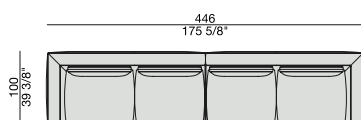

COMP. C

COMP. H

COMP. L

200

PENISOLA ANGOLARE DX
Open-end corner DX

TERMINALE DX
End unit DX

245

PENISOLA ANGOLARE SX
Open-end corner SX

TERMINALE SX
End unit SX

280

CHAISE LONGUE DX
Chaise Longue DX

ANGOLO 100
Corner 100

CENTRALE
Central Unit

CHAISE LONGUE SX
Chaise Longue SX

ANGOLO 150
Corner 150

CENTRALE 45°
Central unit 45°