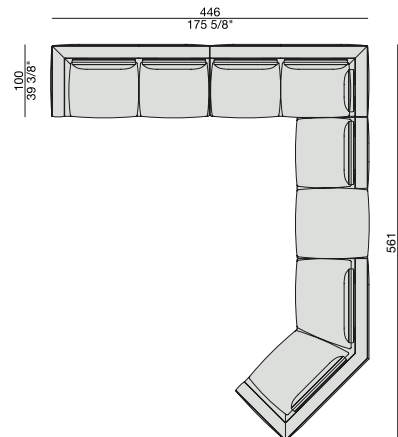

COMPOSIZIONI | *Compositions*

COMP. I