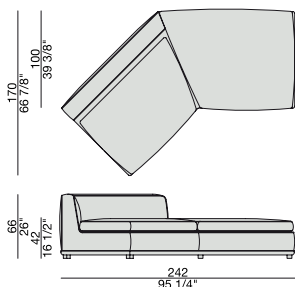

CHAISE LONGUE DX 45°
Chaise longue DX 45°