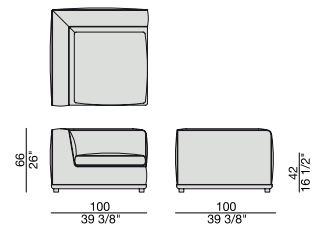

COMP. C

COMP. H

COMP. L

200

PENISOLA ANGOLARE DX
Open-end corner DX

TERMINALE DX
End unit DX

245

PENISOLA ANGOLARE SX
Open-end corner SX

TERMINALE SX
End unit SX

280

CHAISE LONGUE DX
Chaise Longue DX

ANGOLO 100
Corner 100

CENTRALE
Central Unit

CHAISE LONGUE SX
Chaise Longue SX

ANGOLO 150
Corner 150

CENTRALE 45°
Central unit 45°