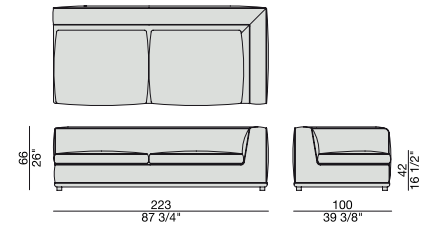

COMP. C

COMP. H

COMP. L

200

PENISOLA ANGOLARE DX
Open-end corner DX

TERMINALE DX
End unit DX

245

PENISOLA ANGOLARE SX
Open-end corner SX

TERMINALE SX
End unit SX

280

CHAISE LONGUE DX
Chaise Longue DX

ANGOLO 100
Corner 100

CENTRALE
Central Unit

CHAISE LONGUE SX
Chaise Longue SX

ANGOLO 150
Corner 150

CENTRALE 45°
Central unit 45°