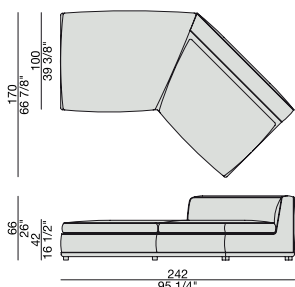

TERMINALE SX
End unit SX

280

CHAISE LONGUE DX
Chaise Longue DX

ANGOLO 100
Corner 100

CENTRALE
Central Unit

CHAISE LONGUE SX
Chaise Longue SX

ANGOLO 150
Corner 150

CENTRALE 45°
Central unit 45°

TERMINALE DX 45°
End unit DX 45°

POUF
Ottoman

CHAISE LONGUE DX 45°
Chaise longue DX 45°

TERMINALE DX 45°
End unit DX 45°

CUSCINO 60
Cushion 60

CHAISE LONGUE SX 45°
Chaise longue SX 45°

CENTRALE SINGOLO
Single central unit