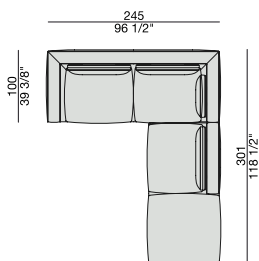

COMPOSIZIONI | *Compositions*

COMP. A