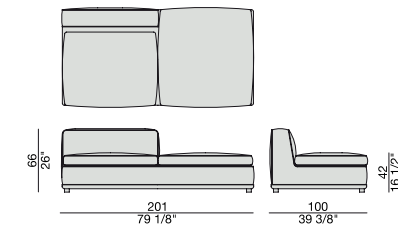

COMP. C

COMP. H

COMP. L

200

PENISOLA ANGOLARE DX
Open-end corner DX

TERMINALE DX
End unit DX

245

PENISOLA ANGOLARE SX
Open-end corner SX

TERMINALE SX
End unit SX

280

CHAISE LONGUE DX
Chaise Longue DX

ANGOLO 100
Corner 100

CENTRALE
Central Unit

CHAISE LONGUE SX
Chaise Longue SX

ANGOLO 150
Corner 150

CENTRALE 45°
Central unit 45°