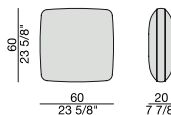

TERMINALE SX
End unit SX

280

CHAISE LONGUE DX
Chaise Longue DX

ANGOLO 100
Corner 100

CENTRALE
Central Unit

CHAISE LONGUE SX
Chaise Longue SX

ANGOLO 150
Corner 150

CENTRALE 45°
Central unit 45°

TERMINALE DX 45°
End unit DX 45°

POUF
Ottoman

CHAISE LONGUE DX 45°
Chaise longue DX 45°

TERMINALE DX 45°
End unit DX 45°

CUSCINO 60
Cushion 60

CHAISE LONGUE SX 45°
Chaise longue SX 45°

CENTRALE SINGOLO
Single central unit