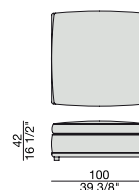

COMP. C

COMP. H

COMP. L

200

PENISOLA ANGOLARE DX
Open-end corner DX

TERMINALE DX
End unit DX

245

PENISOLA ANGOLARE SX
Open-end corner SX

TERMINALE SX
End unit SX

280

CHAISE LONGUE DX
Chaise Longue DX

ANGOLO 100
Corner 100

CENTRALE
Central Unit

CHAISE LONGUE SX
Chaise Longue SX

ANGOLO 150
Corner 150

CENTRALE 45°
Central unit 45°

TERMINALE DX 45°
End unit DX 45°

POUF
Ottoman

CHAISE LONGUE DX 45°
Chaise longue DX 45°

TERMINALE DX 45°
End unit DX 45°

CUSCINO 60
Cushion 60

CHAISE LONGUE SX 45°
Chaise longue SX 45°

CENTRALE SINGOLO
Single central unit