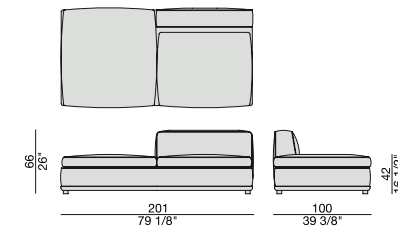

TERMINALE SX
End unit SX

280

CHAISE LONGUE DX
Chaise Longue DX

ANGOLO 100
Corner 100

CENTRALE
Central Unit

CHAISE LONGUE SX
Chaise Longue SX

ANGOLO 150
Corner 150

CENTRALE 45°
Central unit 45°