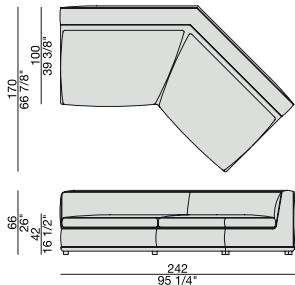

TERMINALE SX
End unit SX

280

CHAISE LONGUE DX
Chaise Longue DX

ANGOLO 100
Corner 100

CENTRALE
Central Unit

CHAISE LONGUE SX
Chaise Longue SX

ANGOLO 150
Corner 150

CENTRALE 45°
Central unit 45°