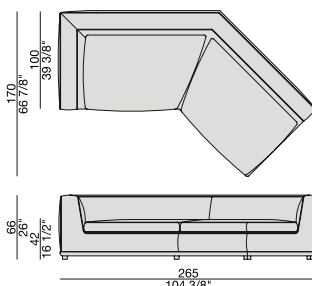

COMP. C

COMP. H

COMP. L

200

PENISOLA ANGOLARE DX
Open-end corner DX

TERMINALE DX
End unit DX

245

PENISOLA ANGOLARE SX
Open-end corner SX

TERMINALE SX
End unit SX

280

CHAISE LONGUE DX
Chaise Longue DX

ANGOLO 100
Corner 100

CENTRALE
Central Unit

CHAISE LONGUE SX
Chaise Longue SX

ANGOLO 150
Corner 150

CENTRALE 45°
Central unit 45°

TERMINALE DX 45°
End unit DX 45°

POUF
Ottoman

CHAISE LONGUE DX 45°
Chaise longue DX 45°

TERMINALE DX 45°
End unit DX 45°

CUSCINO 60
Cushion 60

CHAISE LONGUE SX 45°
Chaise longue SX 45°

CENTRALE SINGOLO
Single central unit