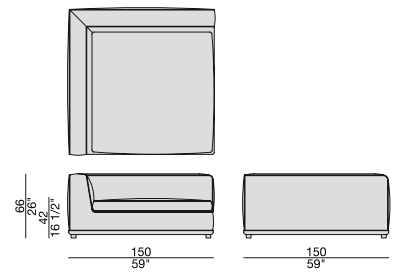

TERMINALE SX
End unit SX

280

CHAISE LONGUE DX
Chaise Longue DX

ANGOLO 100
Corner 100

CENTRALE
Central Unit

CHAISE LONGUE SX
Chaise Longue SX

ANGOLO 150
Corner 150

CENTRALE 45°
Central unit 45°