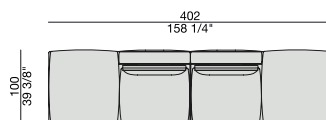

COMP. C

COMP. H

COMP. L

200

PENISOLA ANGOLARE DX
Open-end corner DX

TERMINALE DX
End unit DX

245

PENISOLA ANGOLARE SX
Open-end corner SX

TERMINALE SX
End unit SX

280

CHAISE LONGUE DX
Chaise Longue DX

ANGOLO 100
Corner 100

CENTRALE
Central Unit

CHAISE LONGUE SX
Chaise Longue SX

ANGOLO 150
Corner 150

CENTRALE 45°
Central unit 45°