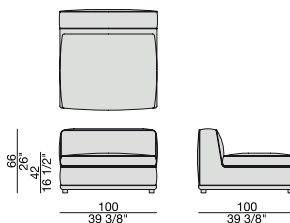

TERMINALE SX
End unit SX

280

CHAISE LONGUE DX
Chaise Longue DX

ANGOLO 100
Corner 100

CENTRALE
Central Unit

CHAISE LONGUE SX
Chaise Longue SX

ANGOLO 150
Corner 150

CENTRALE 45°
Central unit 45°

TERMINALE DX 45°
End unit DX 45°

POUF
Ottoman

CHAISE LONGUE DX 45°
Chaise longue DX 45°

TERMINALE DX 45°
End unit DX 45°

CUSCINO 60
Cushion 60

CHAISE LONGUE SX 45°
Chaise longue SX 45°

CENTRALE SINGOLO
Single central unit