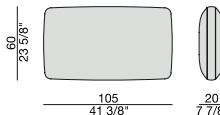

CUSCINO 105
Cushion 105