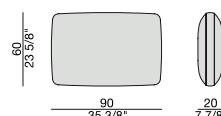

TERMINALE SX
End unit SX

280

CHAISE LONGUE DX
Chaise Longue DX

ANGOLO 100
Corner 100

CENTRALE
Central Unit

CHAISE LONGUE SX
Chaise Longue SX

ANGOLO 150
Corner 150

CENTRALE 45°
Central unit 45°

TERMINALE DX 45°
End unit DX 45°

POUF
Ottoman

CHAISE LONGUE DX 45°
Chaise longue DX 45°

TERMINALE DX 45°
End unit DX 45°

CUSCINO 60
Cushion 60

CHAISE LONGUE SX 45°
Chaise longue SX 45°

CENTRALE SINGOLO
Single central unit