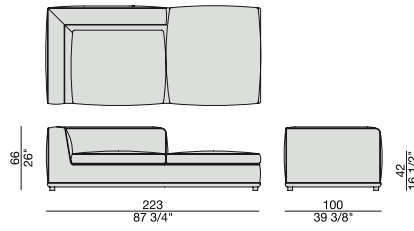

COMP. C

COMP. H

COMP. L

200

PENISOLA ANGOLARE DX
Open-end corner DX

TERMINALE DX
End unit DX

245

PENISOLA ANGOLARE SX
Open-end corner SX

TERMINALE SX
End unit SX

280

CHAISE LONGUE DX
Chaise Longue DX

ANGOLO 100
Corner 100

CENTRALE
Central Unit

CHAISE LONGUE SX
Chaise Longue SX

ANGOLO 150
Corner 150

CENTRALE 45°
Central unit 45°