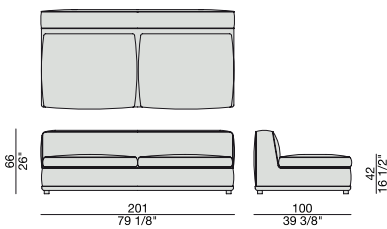

TERMINALE SX
End unit SX

280

CHAISE LONGUE DX
Chaise Longue DX

ANGOLO 100
Corner 100

CENTRALE
Central Unit

CHAISE LONGUE SX
Chaise Longue SX

ANGOLO 150
Corner 150

CENTRALE 45°
Central unit 45°