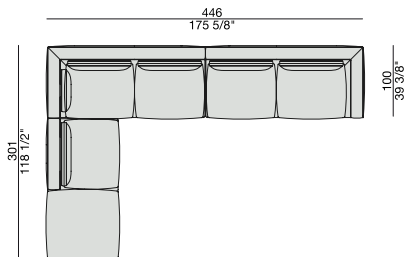

COMPOSIZIONI | *Compositions*

COMP. D