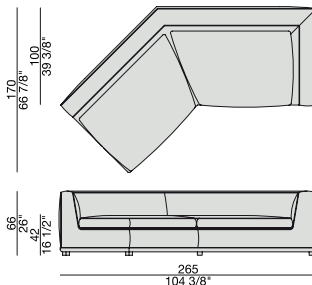

TERMINALE SX
End unit SX

280

CHAISE LONGUE DX
Chaise Longue DX

ANGOLO 100
Corner 100

CENTRALE
Central Unit

CHAISE LONGUE SX
Chaise Longue SX

ANGOLO 150
Corner 150

CENTRALE 45°
Central unit 45°

TERMINALE DX 45°
End unit DX 45°

POUF
Ottoman

CHAISE LONGUE DX 45°
Chaise longue DX 45°

TERMINALE DX 45°
End unit DX 45°

CUSCINO 60
Cushion 60

CHAISE LONGUE SX 45°
Chaise longue SX 45°

CENTRALE SINGOLO
Single central unit