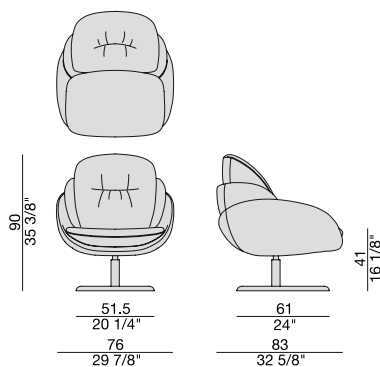

Swiveling armchair with base in solid canaletta walnut and cover in the fabrics of the collection. Removable cover for the seat and back cushions. It is possible to combine different fabrics for the frame and for the seat and back cushions. The chair returns automatically to its first position when not used.

Drehebar Armlehnstuhl mit Gestell aus massivem Nussbaum Canaletta und Bezug in den Stoffen der Kollektion. Abnehmbarem Bezug für Sitz und Rück-Kissen. Stoffkombination zwischen Gestell, Sitz und Rück-Kissen möglich. In der Ruhestellung dreht der Armlehnstuhl automatisch in der erste Position zurück.

Petite fauteuil pivotante avec base en noyer canaletta massif et revêtement dans les tissus de la collection. Tissu déhoussable du coussin de l'assise et du dossier. Possibilité de combiner différents tissus pour la structure et pour les coussins de l'assise et du dossier. La petite fauteuil revient automatiquement à sa première position

Butaca giratoria con retorno automático con base de nogal canaletta macizo y revestimiento en las telas de la colección. Cojines de asiento y respaldo desenfundables. Es posible combinar diferentes telas entre estructura y cojines de asiento y respaldo.