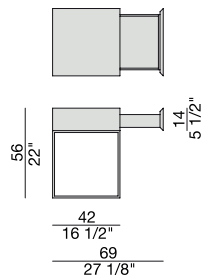

Tavolino con cassetto con piano in noce canaletta e base in metallo.

Side table or night table with top with drawer in canaletta walnut and metal base.

Beistelltisch oder kleiner Kommode mit Metallgestell und Platte aus Nussbaum Canaletta

Guéridon ou table de nuit avec tiroir avec plateau en noyer canaletta et piétement en métal.

Mesa auxiliar o de noche con tapa con cajón en nogal canaletta y estructura en metal.