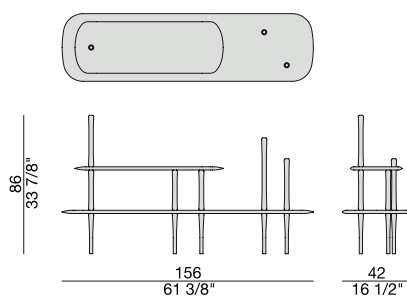

JENNY 156

S. Bigi

2016

Tavolino o retrodivano in massello di noce canaletta con piani in essenza o laccati opaco. Possibilità di abbinare gli elementi decorativi "Jonny" e "Jonny light", con o senza luce (al massimo 3 per tavolino).

Service table in solid canaletta walnut with shelves in wood or matt lacquered. It is possible to separately purchase the decorative elements "Jonny" and "Jonny light", with or without light (max three elements for each table).

Serviertisch aus massivem Nussbaum Canaletta mit Boden aus Holz oder matt lackiert. Kombination mit den dekorativen Elementen "Jonny" und "Jonny light" möglich, mit oder ohne Beleuchtung (max. 3 Elemente für jeden Tisch).

Table basse de service en noyer canaletta massif avec étagères en bois ou laqués opaque. Possibilité de combiner les éléments de décoration "Jonny" et "Jonny light", avec ou sans éclairage (max. nr. 3 chaque guéridon).

Mesa auxiliar o de servicio en nogal canaletta macizo con repisas de madera o lacadas mate. Posibilidad de combinar los elementos decorativos "Jonny" y "Jonny light", con o sin luz (al máximo 3 por mesa).