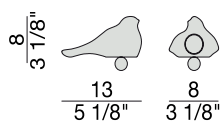

JONNY LIGHT

S. Bigi

2016

Elemento decorativo a calamita con luce a LED per tavolino Jenny.

Decorative element with magnet and LED light for Jenny tables.

Dekoratives Element mit Magnet mit LED-Beleuchtung für Couchtisch Jenny.

Élément décoratif avec aimant avec éclairage LED pour guéridon Jenny.

Elemento decorativo con imán con luz LED para mesa auxiliar Jenny.