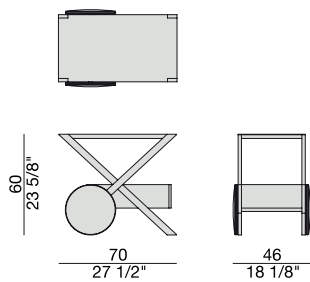

Tavolino di servizio in noce canaletta. Dotato di cassetto con interno rivestito in cuoietto e ruote in legno.

Service side table in canaletta walnut. Equipped with a drawer covered inside by cuoietto leather and wooden wheels.

Servierwagen aus Nussbaum Canaletta mit Schubladen innen in Cuoietto Leder bedeckt und Holzrädern.

Table basse de service en noyer canaletta avec tiroir revêtu en cuir à l'intérieur et roues en bois.

Mesa de servicio en nogal canaletta, con ruedas de madera y cajón con interior revestido de cuoietto.