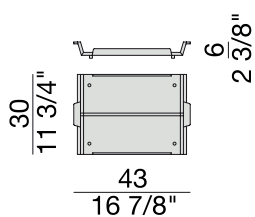

RONDÒ TRAY

U. Asnago

2016

Vassoio in noce canaletta con inserti in acero per credenze Rondò.

Tray in canaletta walnut with inserts in maple for Rondò sideboards.

Tablett aus Nussbaum Canaletta für Rondò Anrichten mit Einlagen aus Ahorn.

Plateau en noyer canaletta pour meubles Rondò avec décoration en érable.

Bandeja en nogal canaletta con inserciones en arce para aparadores Rondò.