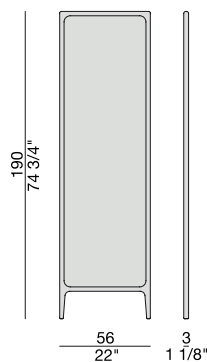

Specchio da terra con struttura in massello di frassino.

Floor mirror to be leant against the wall with frame in solid ash wood.

Stehspiegel mit Gestell aus massiver Esche.

Miroir au sol avec structure en frêne massif.

Espejo para apoyar a la pared con estructura en fresno macizo.