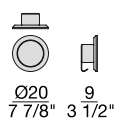

Specchi rotondi con cornice in frassino con supporto a parete e gancio portabiti in metallo. Usati separatamente oppure in composizione.

Round mirrors with frame in ash and metal hooks for clothes. Configuration of 3 units.

Runder Wandspiegeln mit Rahmen aus Esche und Wandbefestigungselement aus Metall mit Garderobenhaken. Allein oder in Kompositionen montiert.

Miroirs rondes avec cadre en frêne et support au mur en métal avec crochet porte habits. À utiliser sol au en composition.

Espejos redondos de pared con marco de fresno con gancho colgador en metal. Composición de 3 elementos.