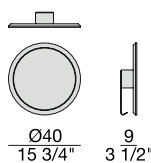

Specchi rotondi con cornice in frassino con supporto a parete e gancio portabiti in metallo. Usati separatamente oppure in composizione.

Round mirrors with frame in ash and metal hooks for clothes. Configuration of 3 units.

Runder Wandspiegeln mit Rahmen aus Esche und Wandbefestigungselement aus Metall mit Garderobenhaken. Allein oder in Kompositionen montiert.

Miroirs rondes avec cadre en frêne et support au mur en métal avec crochet porte habits. À utiliser sol au en composition.

Espejos redondos de pared con marco de fresno con gancho colgador en metal. Composición de 3 elementos.