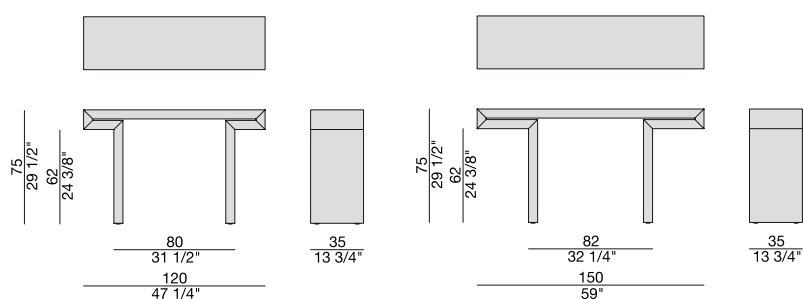

Console in noce canaletta o rovere spessart, caratterizzata dalla venatura continua che segue la linea della console.

*Console in canaletta walnut or spessart oak. The main feature of this piece is the continuous grain of the veneer, which follows the design and shape of the piece.*

*Konsole aus Nussbaum Canaletta oder Eiche Spessart. Der Furnierverlauf folgt der Formgebung und dem Design des Artikels.*

Console en noyer canaletta ou chêne spessart. La veine du bois suit l'ensemble de la ligne de la console.

*Consola en nogal canaletta o roble spessart. La principal característica de esta pieza es la veta continua que sigue el diseño y la forma de la mesa.*