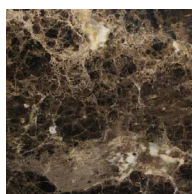

### Laccato opaco poro chiuso | *Matt lacquered closed pore*

**Bianco**  
White  
(RAL 9016)

**Avorio**  
Ivory  
(RAL 1013)

**Argilla**  
Mud  
(RAL 7006)

**Piombo**  
Lead  
(NCS S5005G20Y)

**Cioccolato**  
Chocolate  
(RAL 8019)

**Nero**  
Black  
(RAL 9005)

**Granata**  
Garnet red  
(NCS S4050Y90R)

**Pistacchio**  
Pistachio green  
(PANTONE 5825)

**Avio**  
Aviation blue  
(PANTONE 5415)

### Marmo | *Marble*

Emperador Dark

Calacatta oro

Sahara Noir