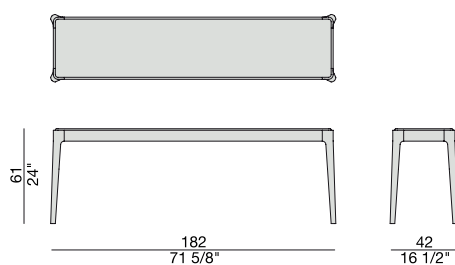

ZIGGY 4

C. Ballabio

2013

Tavolino di servizio o retrodivano con struttura in massello di noce canaletta e piano in legno o in marmo.

Console with frame in solid canaletta walnut and wooden or marble top.

Konsole mit Gestell aus massivem Nussbaum Canaletta und Holz- oder Marmorplatte.

Console avec structure en noyer canaletta massif et plateau en bois ou en marbre.

Consola con estructura en nogal canaletta macizo y tapa de madera o de mármol.