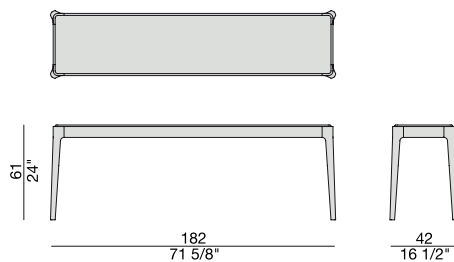

ZIGGY 4 GLASS

C. Ballabio

2013

Tavolino di servizio o retrodivano con struttura in massello di noce canaletta e piano in cristallo acidato retroverniciato.

Console with frame in solid canaletta walnut and top in frosted glass backcoated.

Konsole mit Gestell aus massivem Nussbaum Canaletta und satinierte hinterlackierte Glasplatte.

Console avec structure en noyer canaletta massif et plateau en verre dépoli rétro verni.

Consola con estructura de nogal canaletta macizo y tapa de cristal al ácido retro-barnizado.