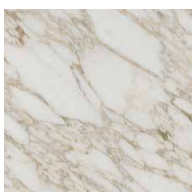

Calacatta oro