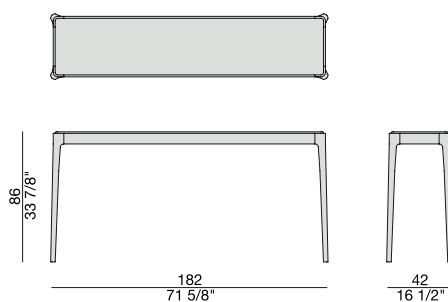

ZIGGY 8 GLASS

C. Ballabio

2013

Console con struttura in massello di noce canaletta e piano in cristallo acidato retroverniciato.

Console with frame in solid canaletta walnut and top in frosted glass backcoated.

Konsole mit Gestell aus massivem Nussbaum Canaletta und satinierte hinterlackierte Glasplatte.

Console avec structure en noyer canaletta massif et plateau en verre dépoli rétro verni.

Consola con estructura de nogal canaletta macizo y tapa de cristal al ácido retro-barnizado.