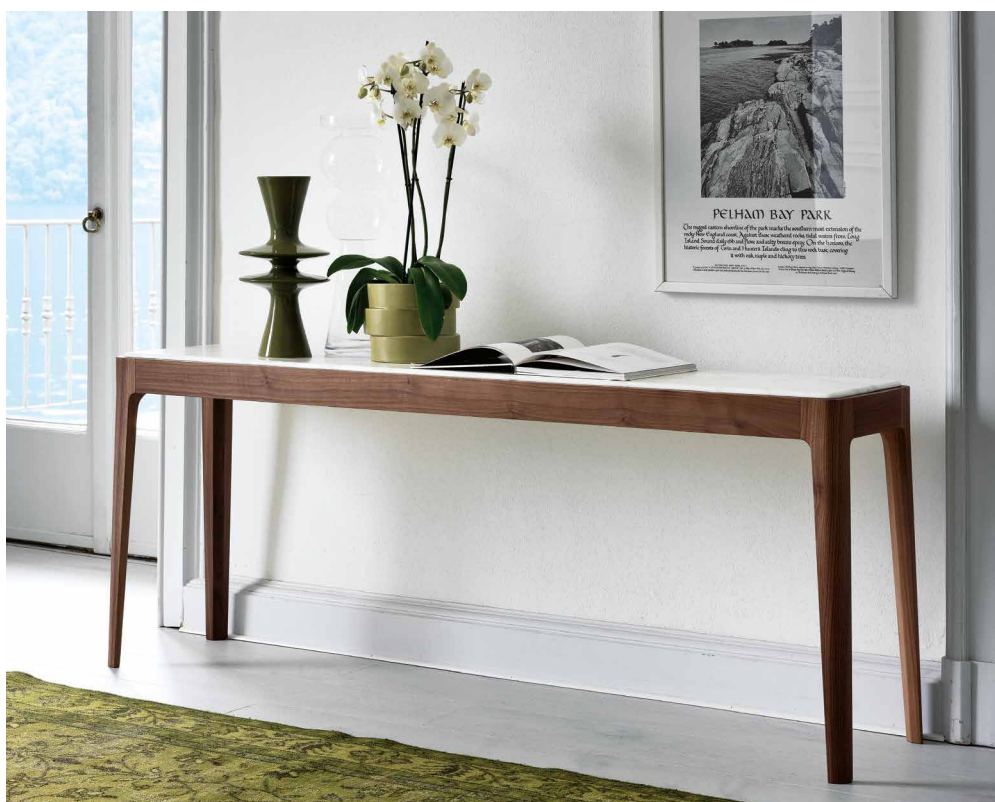

ZIGGY 8

C. Ballabio

2013

Console con struttura in massello di noce canaletta e piano in legno o in marmo.

Console with frame in solid canaletta walnut and wooden or marble top.

Konsole mit Gestell aus massivem Nussbaum Canaletta und Holz- oder Marmorplatte.

Console avec structure en noyer canaletta massif et plateau en bois ou en marbre.

Consola con estructura en nogal canaletta macizo y tapa de madera o de mármol.

ESSENZE | *Essences*

Noce Canaletta
Canaletta Walnut