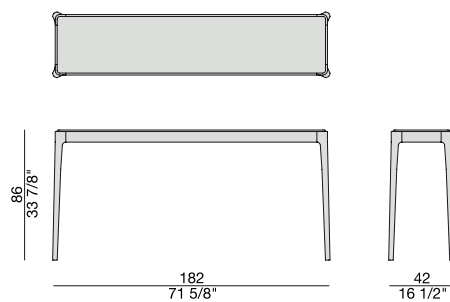

ZIGGY 8

C. Ballabio

2013

Console con struttura in massello di noce canaletta e piano in legno o in marmo.

Console with frame in solid canaletta walnut and wooden or marble top.

Konsole mit Gestell aus massivem Nussbaum Canaletta und Holz- oder Marmorplatte.

Console avec structure en noyer canaletta massif et plateau en bois ou en marbre.

Consola con estructura en nogal canaletta macizo y tapa de madera o de mármol.