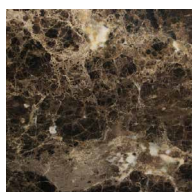

Argilla
Mud
(RAL 7006)

Piombo
Lead
(NCS S5005G20Y)

Cioccolato
Chocolate
(RAL 8019)

Nero
Black
(RAL 9005)

Granata
Garnet red
(NCS S4050Y90R)

Pistacchio
Pistachio green
(PANTONE 5825)

Avio
Aviation blue
(PANTONE 5415)

PIANO | *Top*

Essenze | *Essences*

Noce Canaletta
Canaletta Walnut

Noce Canaletta
Canaletta Walnut
tinto/stained moka

Noce Canaletta
Canaletta Walnut
tinto/stained wengé

Laccato opaco poro chiuso | *Matt lacquered closed pore*

Bianco
White
(RAL 9016)

Avorio
Ivory
(RAL 1013)

Argilla
Mud
(RAL 7006)

Piombo
Lead
(NCS S5005G20Y)

Cioccolato
Chocolate
(RAL 8019)

Nero
Black
(RAL 9005)

Granata
Garnet red
(NCS S4050Y90R)

Pistacchio
Pistachio green
(PANTONE 5825)

Avio
Aviation blue
(PANTONE 5415)

Marmo | *Marble*

Emperador Dark

Calacatta oro

Sahara Noir

ZIGGY 8 GLASS

C. Ballabio

2013