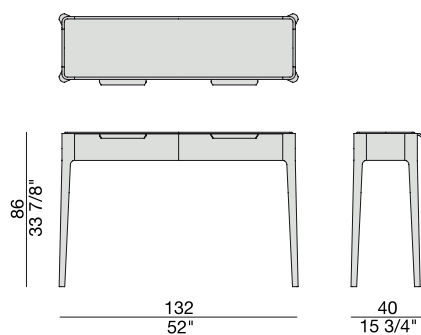

ZIGGY 10 GLASS

C. Ballabio

2015

Console con 2 cassetti con struttura in massello di noce canaletta e piano in cristallo acidato retroverniciato.

Console with two drawers with frame in solid canaletta walnut and top in frosted glass backcoated.

Konsole mit zwei Schubladen. Gestell aus massivem Nussbaum Canaletta und satinierte hinterlackierte Glasplatte.

Console avec deux tiroirs avec structure en noyer canaletta massif et plateau en verre dépoli rétro verni.

Consola con dos cajones con estructura de nogal canaletta macizo y tapa de cristal al ácido retro-barnizado.