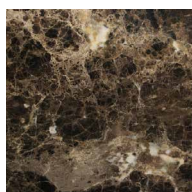

Bianco
White
(RAL 9016)

Avorio
Ivory
(RAL 1013)

Argilla
Mud
(RAL 7006)

Piombo
Lead
(NCS S5005G20Y)

Cioccolato
Chocolate
(RAL 8019)

Nero
Black
(RAL 9005)

Granata
Garnet red
(NCS S4050Y90R)

Pistacchio
Pistachio green
(PANTONE 5825)

Noce Canaletta
Canaletta Walnut
tinto/stained wengé

Laccato opaco poro chiuso | *Matt lacquered closed pore*

Bianco
White
(RAL 9016)

Avorio
Ivory
(RAL 1013)

Argilla
Mud
(RAL 7006)

Piombo
Lead
(NCS S5005G20Y)

Cioccolato
Chocolate
(RAL 8019)

Nero
Black
(RAL 9005)

Granata
Garnet red
(NCS S4050Y90R)

Pistacchio
Pistachio green
(PANTONE 5825)

Avio
Aviation blue
(PANTONE 5415)

Marmo | *Marble*

Emperador Dark

Calacatta oro

Sahara Noir

ZIGGY 10 GLASS

C. Ballabio

2015

Console con 2 cassetti con struttura in massello di noce canaletta e piano in cristallo acidato retroverniciato.

Console with two drawers with frame in solid canaletta walnut and top in frosted glass backcoated.