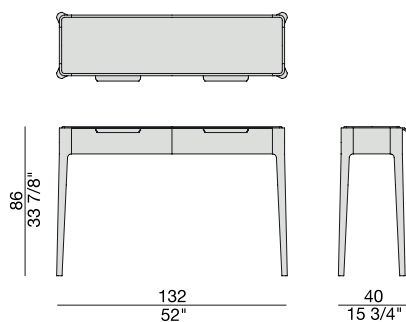

ZIGGY 10

C. Ballabio

2015

ZIGGY 10

C. Ballabio

2015

Console con 2 cassetti con struttura in massello di noce canaletta e piano in legno o in marmo.

Console with two drawers with frame in solid canaletta walnut and wooden or marble top.

Konsole mit zwei Schubladen. Gestell aus massivem Nussbaum Canaletta und Holz- oder Marmorplatte.

Console avec deux tiroirs avec structure en noyer canaletta massif et plateau en bois ou en marbre.

Consola con dos cajones con estructura en nogal canaletta macizo y tapa de madera o de mármol.