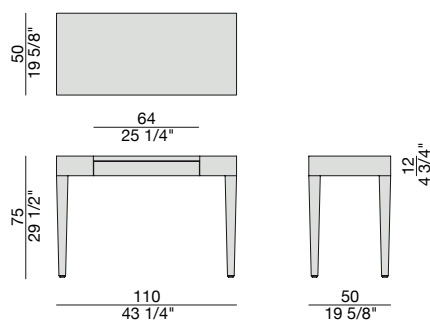

Coiffeuse con cassetto con struttura rivestita in specchio, in foglia oppure in pelle. Serie numerata.

Dressing table with drawer with mirror, leaf or leather covered frame. Numbered series.

Coiffeuse mit Spgublade verspiegelt, mit Blattsilber/Blattgold oder Leder Korpus bezogen. Nummerierte Serie.

Coiffeuse avec tiroir avec structure revêtu à miroir, en feuille ou en cuir. Série numérotée.

Tocador con cajón con estructura revestida en espejo, en hoja o de piel. Serie numerada.

SPECCHIO | *Mirror*