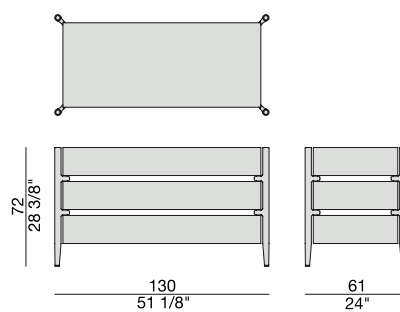

REGENT 1

T. Colzani

2014

REGENT 1 L

T. Colzani

2014

Cassettiera a tre cassetti con chiusura rallentata con struttura in massello di noce canaletta.

Chest of drawers with frame in solid canaletta walnut with three drawers with soft closure.

Kommode mit Gestell aus massivem Nussbaum Canaletta und drei Schubladen mit weicher Schließung.

Commode avec structure en noyer canaletta massif avec trois tiroirs avec fermeture douce.

Cajonera de tres cajones con sistema de cierre automático desacelerado con estructura de nogal canaletta macizo.