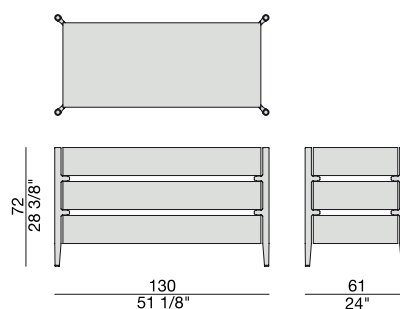

REGENT 1 P

T. Colzani

2014

Cassettiera a tre cassetti con chiusura rallentata con struttura in massello di noce canaletta. Cassetti rivestiti in pelle o pelle extra.

Chest of drawers with frame in solid canaletta walnut with three drawers with soft closure. Drawers covered by leather or leather extra.

Kommode mit Gestell aus massivem Nussbaum Canaletta und drei Schubladen mit weicher Schließung. Schubladen mit Leder oder Extra Leder bedeckt.

Commode avec structure en noyer canaletta massif, avec trois tiroirs avec fermeture douce. Tiroirs revêtus en cuir ou cuir Extra.

Cajonera de tres cajones con sistema de cierre automático desacelerado con estructura de nogal canaletta macizo. Cajones revestidos de piel o de piel extra.