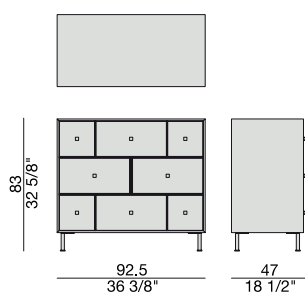

RUCELLAI L

O. Moon

Cassettiera in noce
canaletta.

*Chest of drawers in
canaletta walnut.*

*Kommode aus Nussbaum
Canaletta.*

Commode en noyer
canaletta.

Cajonera en nogal
canaletta.

ESSENZE | *Essences*